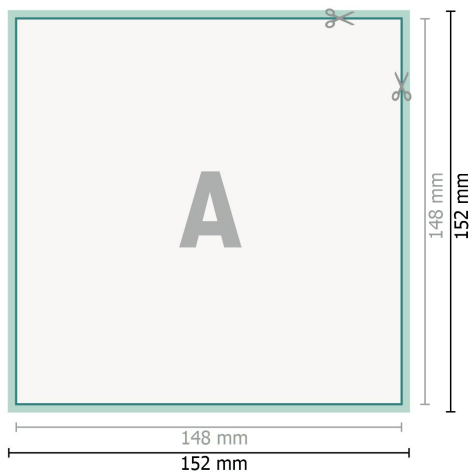

Hochzeitskarten, A5-Quadrat

2-seitig, 300 g/m² Bilderdruckpapier

Vorderseite

Rückseite

Datenformat (inkl. 2 mm Beschnitt):

15,2 x 15,2 cm

Beschnitt:

2 mm

Endformat:

14,8 x 14,8 cm

Sicherheitsabstand:

4 mm

Abstand der Texte/Informationen zum Rand des Endformats, dies verhindert unerwünschten Anschnitt.

Zeichenerklärung

 Beschnitt

 Leserichtung

 Endformat

 Datenformat

 Hier wird geschnitten/gestanz

Bitte beachten Sie:

Beschnittzugabe und Sicherheitsabstand wie angegeben anlegen.

Hintergrundfarben, Bilder oder Grafiken bis an den Rand des Datenformates anlegen.