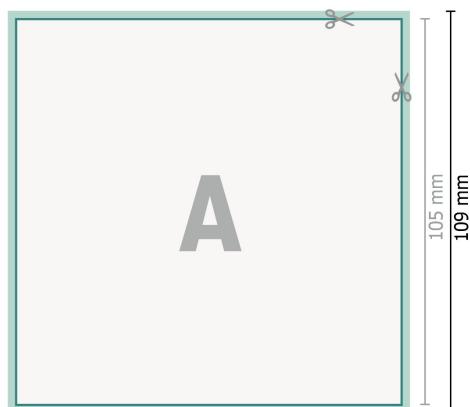

# Hochzeitskarten, A6-Quadrat

2-seitig, 300 g/m<sup>2</sup> Bilderdruckpapier

Vorderseite

Rückseite

**Datenformat (inkl. 2 mm Beschnitt):**

10,9 x 10,9 cm

**Beschnitt:**

2 mm

**Endformat:**

10,5 x 10,5 cm

**Sicherheitsabstand:**

4 mm

Abstand der Texte/Informationen zum Rand des Endformats, dies verhindert unerwünschten Anschnitt.

## Zeichenerklärung

 Beschnitt

 Leserichtung

 Endformat

 Datenformat

 Hier wird geschnitten/gestanz