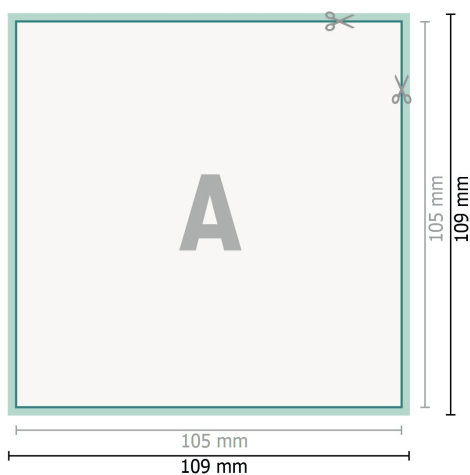

# Hochzeitskarten, A6-Quadrat

2-seitig, 300 g/m<sup>2</sup> Bilderdruckpapier

Vorderseite

Rückseite

**Datenformat (inkl. 2 mm Beschnitt):**

10,9 x 10,9 cm

**Beschnitt:**

2 mm

**Endformat:**

10,5 x 10,5 cm

**Sicherheitsabstand:**

4 mm

Abstand der Texte/Informationen zum Rand des Endformats, dies verhindert unerwünschten Anschnitt.

## Zeichenerklärung

 Beschnitt

 Leserichtung

 Endformat

 Datenformat

 Hier wird geschnitten/gestanz