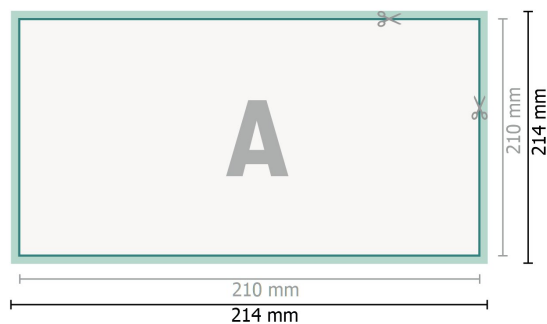

Hochzeitskarten Querformat, DL

2-seitig, 300 g/m² Bilderdruckpapier

Vorderseite

Rückseite

Datenformat (inkl. 2 mm Beschnitt):

21,4 x 10,9 cm

Beschnitt:

2 mm

Endformat:

21 x 10,5 cm

Sicherheitsabstand:

4 mm

Abstand der Texte/Informationen zum Rand des Endformats, dies verhindert unerwünschten Anschnitt.

Zeichenerklärung

 Beschnitt

 Leserichtung

 Endformat

 Datenformat

 Hier wird geschnitten/gestanz

Bitte beachten Sie:

Beschnittzugabe und Sicherheitsabstand wie angegeben anlegen.

Hintergrundfarben, Bilder oder Grafiken bis an den Rand des Datenformates anlegen.