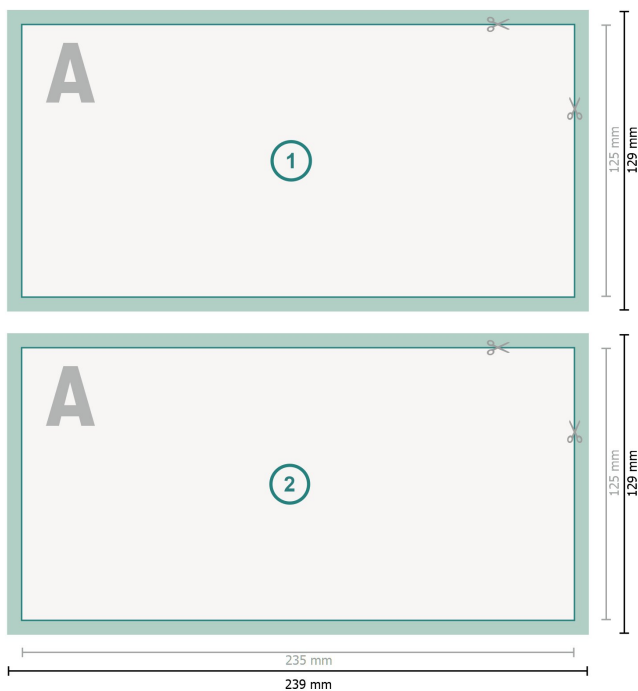

# Hochzeitskarten Querformat, Maxi

2-seitig, 300 g/m<sup>2</sup> Bilderdruckpapier

## Datenformat (inkl. 2 mm Beschnitt):

23,9 x 12,9 cm

## Beschnitt:

2 mm

## Endformat:

23,5 x 12,5 cm