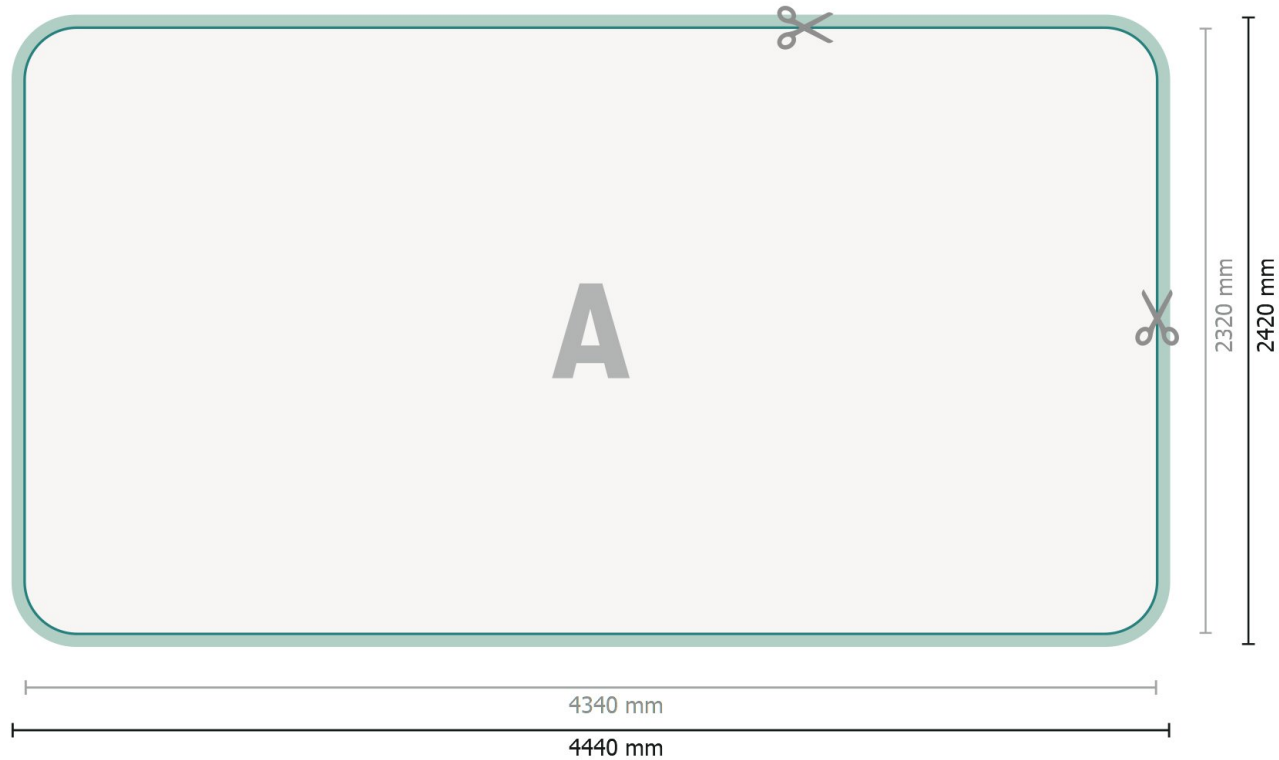

Zipper-Wall inkl. Druck, gebogen, 400 x 230 cm

Datenformat (inkl. 50 mm Nahtzugabe):

444 x 242 cm

Endformat:

434 x 232 cm

Produktabmessungen:

400 x 230 cm

Zeichenerklärung

A Leserichtung

— Endformat

— Datenformat

 Hier wird geschnitten/gestanz

 Nahtzugabe

Bitte beachten Sie:

Beschnittzugabe und Sicherheitsabstand wie angegeben anlegen.

Hintergrundfarben, Bilder oder Grafiken bis an den Rand des Datenformates anlegen.

Bei der Produktion können durch das Schneiden, Stanzen und Falzen Toleranzen auftreten.

Druckdatenhinweise finden Sie unter dem Menüpunkt *Druckdaten* auf www.onlineprinters.at

Zipper-Wall inkl. Druck, gebogen, 400 x 230 cm

Formatansicht um 90 Grad gedreht.

Datenformat (inkl. 50 mm Nahtzugabe):

444 x 242 cm

Endformat:

434 x 232 cm

Produktabmessungen:

400 x 230 cm

Zeichenerklärung