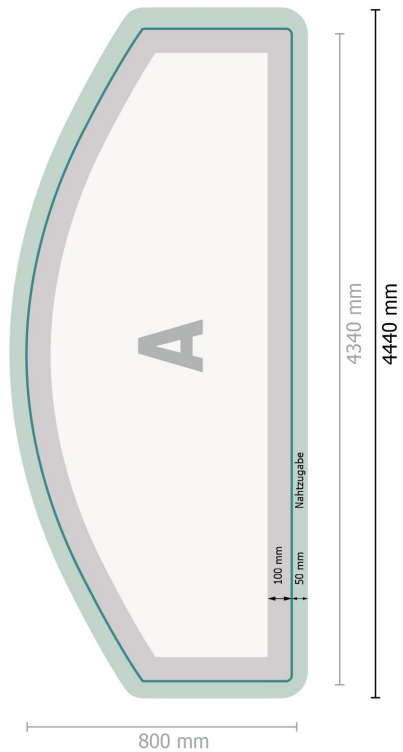

Zipper-Wall inkl. Druck, gebogen, 400 x 230 cm

Datenformat (inkl. 50 mm Nahtzugabe):

444 x 242 cm

Endformat:

434 x 232 cm

Produktabmessungen:

400 x 230 cm

Zeichenerklärung

A Leserichtung

— Endformat

— Datenformat

 Hier wird geschnitten/gestanz

 Nahtzugabe

Bitte beachten Sie:

Beschnittzugabe und Sicherheitsabstand wie angegeben anlegen.

Hintergrundfarben, Bilder oder Grafiken bis an den Rand des Datenformates anlegen.

Bei der Produktion können durch das Schneiden, Stanzen und Falzen Toleranzen auftreten.

Druckdatenhinweise finden Sie unter dem Menüpunkt *Druckdaten* auf www.onlineprinters.at

Zipper-Wall inkl. Druck, gebogen, 400 x 230 cm

Formatansicht um 90 Grad gedreht.

Datenformat (inkl. 50 mm Nahtzugabe):

444 x 242 cm

Endformat:

434 x 232 cm

Produktabmessungen:

400 x 230 cm

Zeichenerklärung