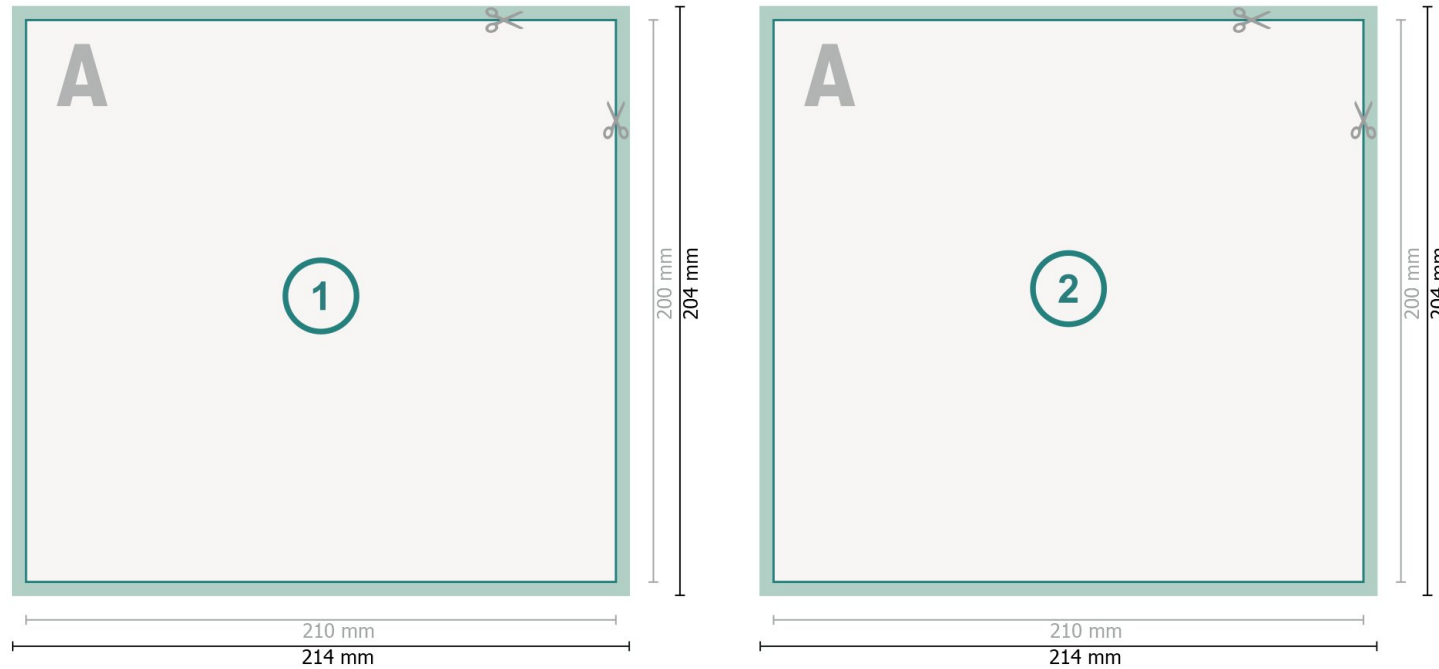

Selbstdurchschreibe-Sätze, 20 x 21 cm

Datenformat (inkl. 2 mm Beschnitt):

21,4 x 20,4 cm

Beschnitt:

2 mm

Endformat:

21 x 20 cm

Sicherheitsabstand:

4 mm

Abstand der Texte/Informationen zum Rand des Endformats, dies verhindert unerwünschten Anschnitt.

Bitte beachten Sie:

Beschnittzugabe und Sicherheitsabstand wie angegeben anlegen.

Hintergrundfarben, Bilder oder Grafiken bis an den Rand des Datenformates anlegen.