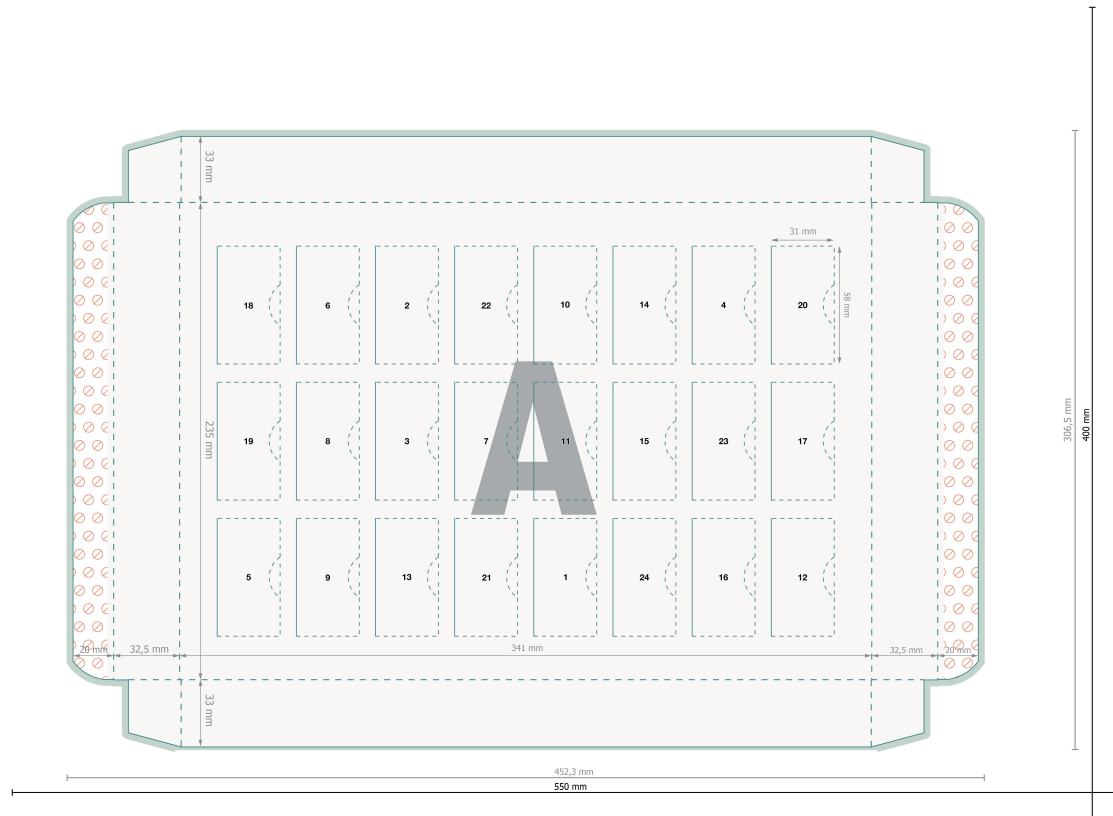

Premium Adventskalender ECO mit Milka Favourites Mix

Datenformat (inkl. 3 mm Beschnitt):
55 x 40 cm

Bedruckbarer Bereich:
41,2 x 30,1 cm

Sichtbarer Bereich:
34,1 x 23,5 cm

Beschnitt:
3 mm

Sicherheitsabstand:
4 mm
Abstand der Texte/Informationen zum
Rand des Endformats, dies verhindert
unerwünschten Anschnitt.