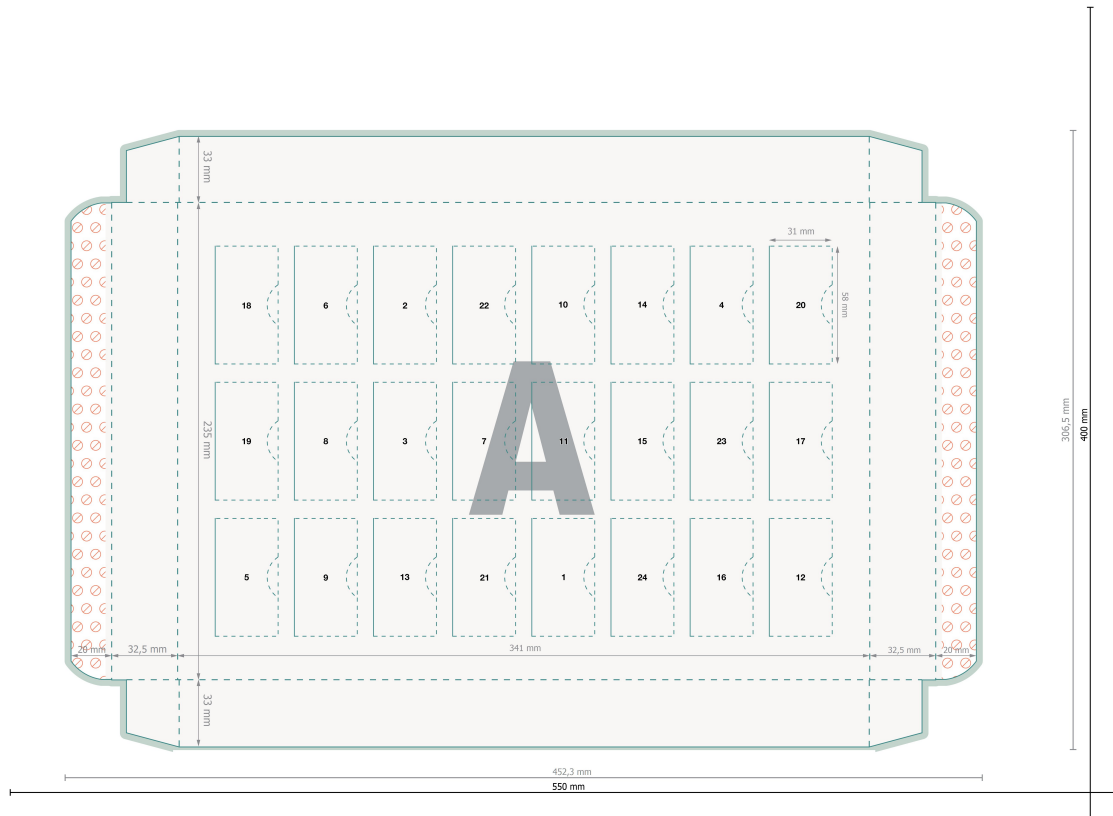

Premium Adventskalender ECO mit Kinder Mix

Datenformat (inkl. 3 mm Beschnitt):
55 x 40 cm

Bedruckbarer Bereich:
41,2 x 30,1 cm

Sichtbarer Bereich:
34,1 x 23,5 cm

Beschnitt:
3 mm

Sicherheitsabstand:
4 mm
Abstand der Texte/Informationen zum
Rand des Endformats, dies verhindert
unerwünschten Anschnitt.