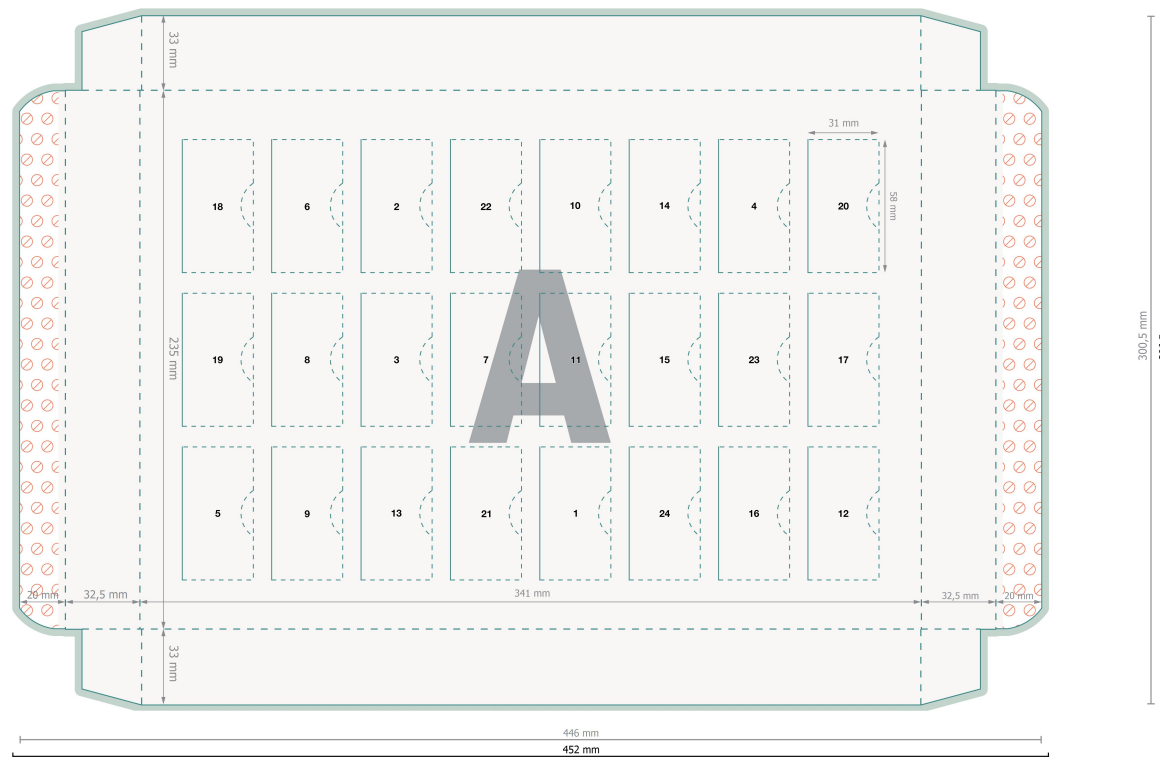

Premium Adventskalender ECO mit Kinder Mix

Datenformat (inkl. 3 mm Beschnitt):

45,2 x 30,65 cm

Bedruckbarer Bereich:

41,2 x 30,1 cm

Sichtbarer Bereich:

34,1 x 23,5 cm

Beschnitt: