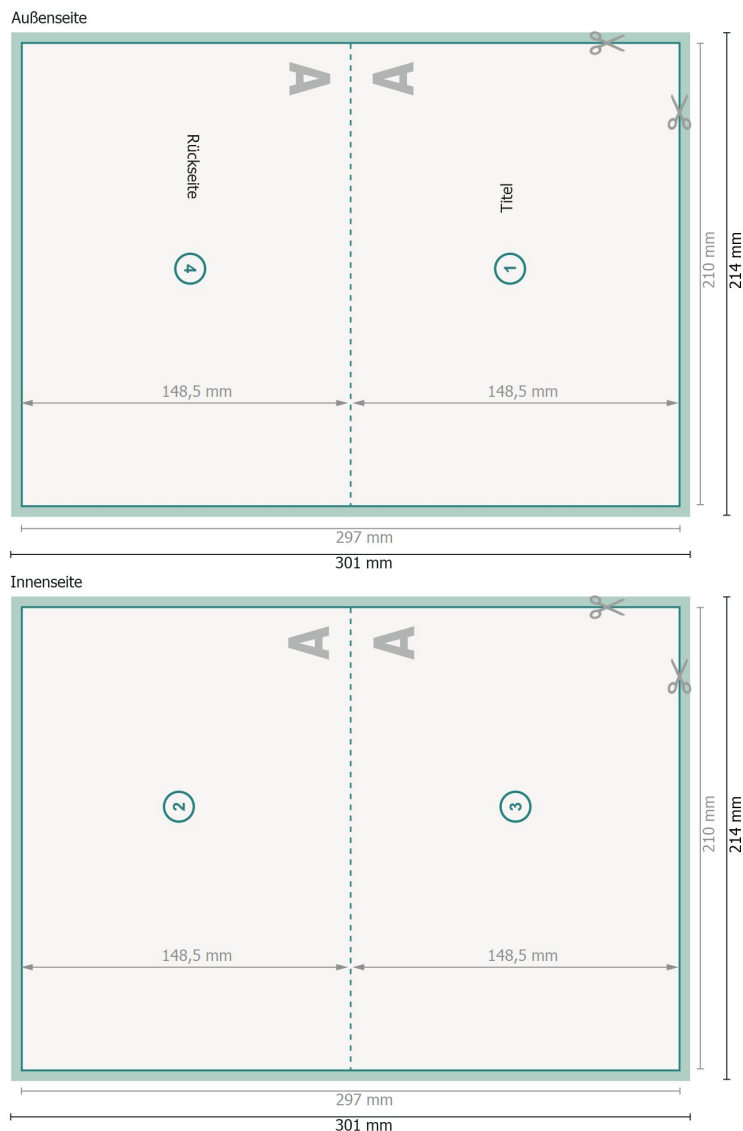

## 1-Bruch Falz

Ansicht um 90 Grad gedreht.

### Datenformat (inkl. 2 mm Beschnitt):

30,1 x 21,4 cm

### Endformat:

29,7 x 21 cm

### Endformat (geschlossen):

21 x 14,8 cm