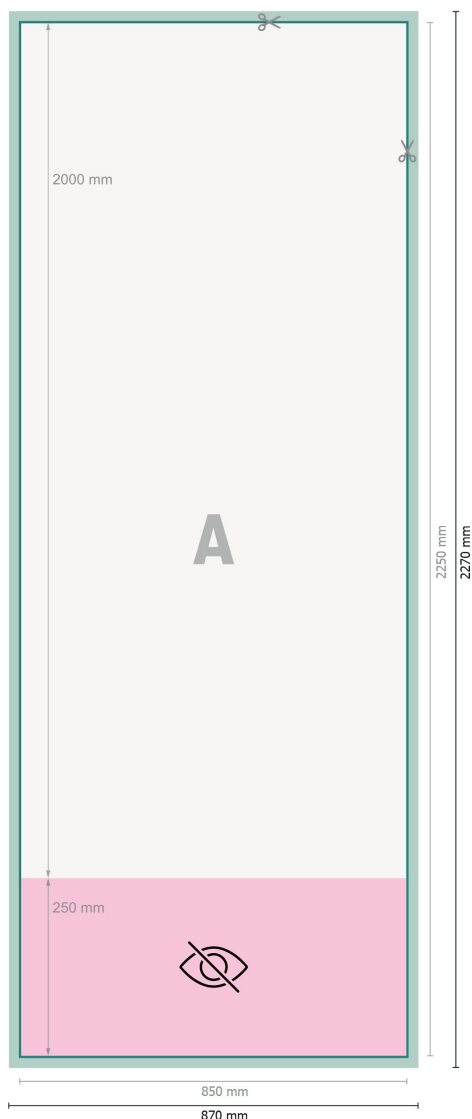

Mehrfachpack Roll-up Standard silber, 85 x 200 cm

Datenformat (inkl. 10 mm Beschnitt):
87 x 227 cm

Endformat:
85 x 225 cm

Sichtbarer Bereich:
85 x 200 cm

Bedruckbarer Bereich:
85 x 225 cm

Sicherheitsabstand:
10 mm
Abstand der Texte/Informationen zum Rand des Endformats, dies verhindert unerwünschten Anschnitt.

Zeichenerklärung

-  Beschnitt
-  Leserichtung
-  Endformat
-  Datenformat
-  Hier wird geschnitten/gestanz
-  Nicht sichtbar

Bitte beachten Sie:

Beschnittzugabe und Sicherheitsabstand wie angegeben anlegen.

Hintergrundfarben, Bilder oder Grafiken bis an den Rand des Datenformates anlegen.

Bei der Produktion können durch das Schneiden, Stanzen und Falzen Toleranzen auftreten.

Druckdatenhinweise finden Sie unter dem Menüpunkt *Druckdaten* auf www.onlineprinters.at