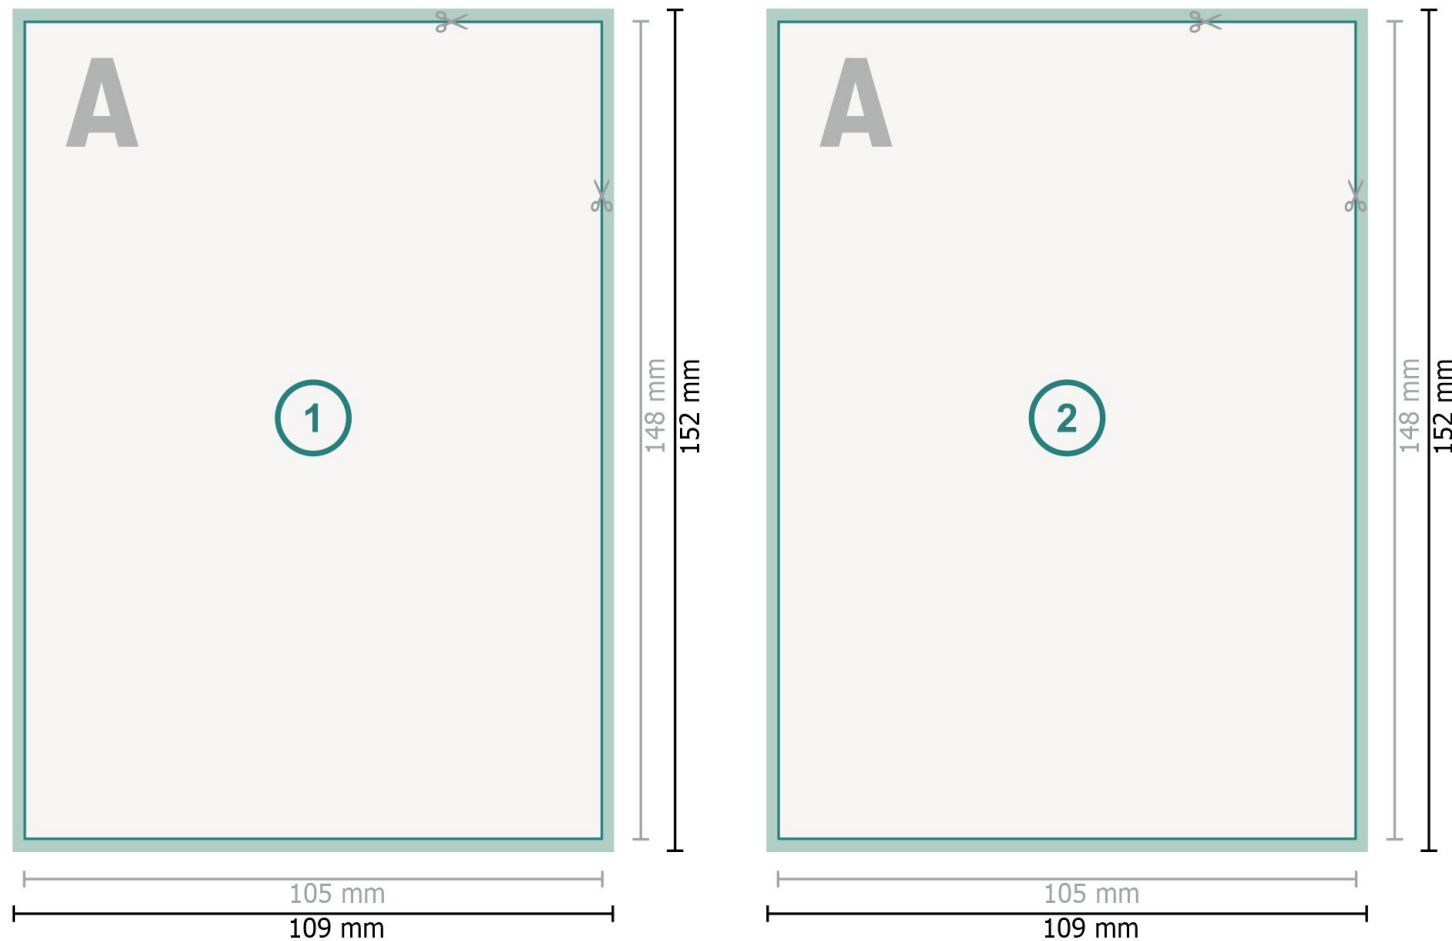

Weihnachtspostkarten mit partiellem Relieflack, A6

Datenformat (inkl. 2 mm Beschnitt):
10,9 x 15,2 cm

Beschnitt:
2 mm

Endformat:
10,5 x 14,8 cm

Sicherheitsabstand:
4 mm
Abstand der Texte/Informationen zum Rand des Endformats, dies verhindert unerwünschten Anschnitt.

Zeichenerklärung

 Beschnitt

 Leserichtung

 Endformat

 Datenformat

 Hier wird geschnitten/gestanz

Bitte beachten Sie:

Beschnittzugabe und Sicherheitsabstand wie angegeben anlegen.

Hintergrundfarben, Bilder oder Grafiken bis an den Rand des Datenformates anlegen.

Bei der Produktion können durch das Schneiden, Stanzen und Falzen Toleranzen auftreten.

Druckdatenhinweise finden Sie unter dem Menüpunkt *Druckdaten* auf www.onlineprinters.at