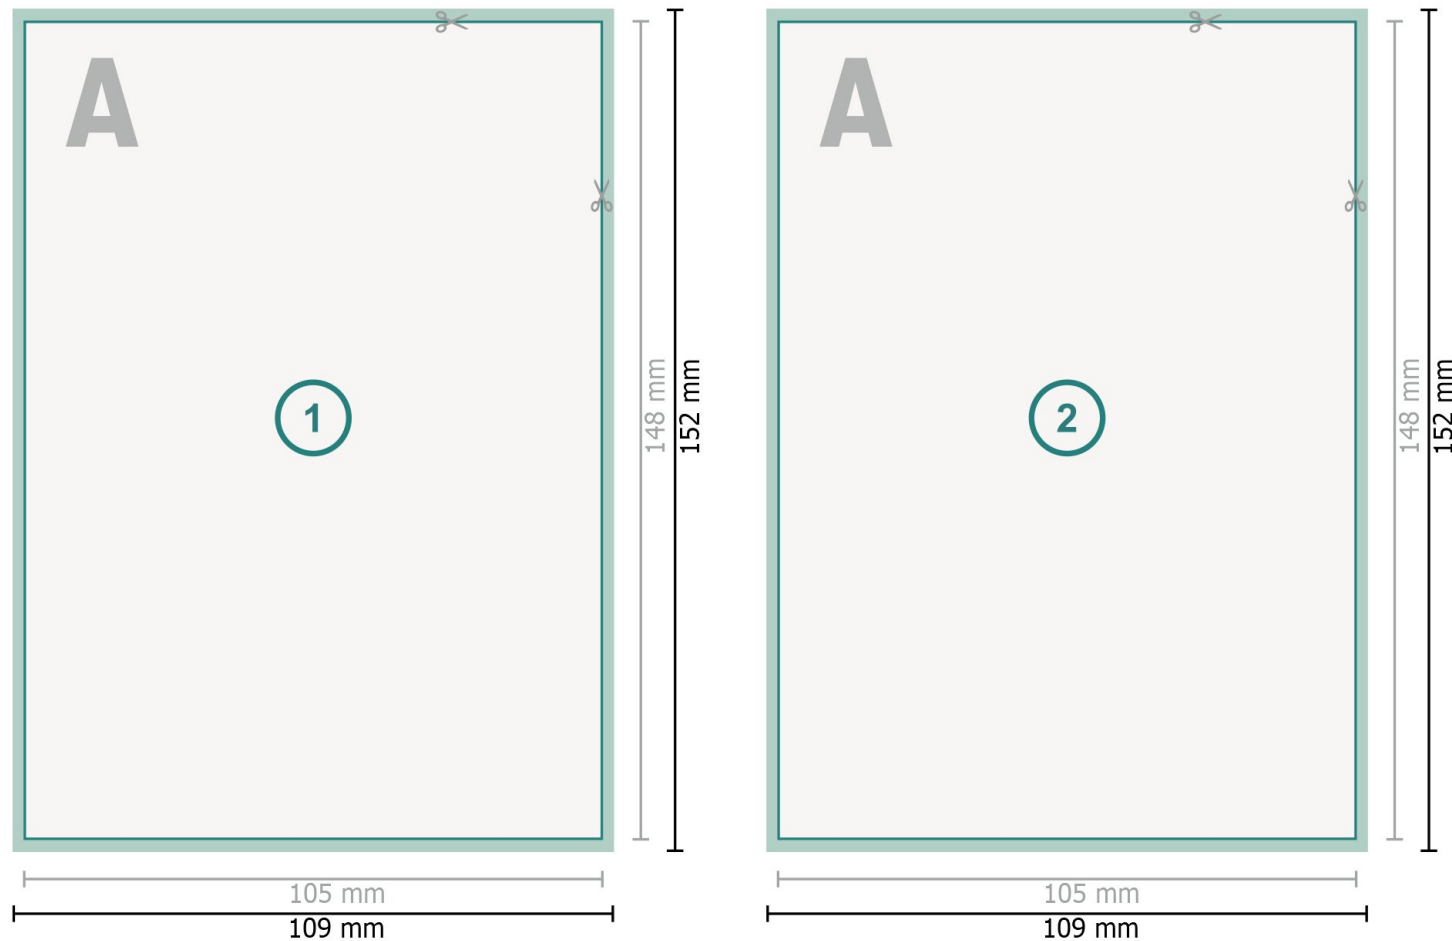

Weihnachtspostkarten mit partiellem UV-Lack, A6

Datenformat (inkl. 2 mm Beschnitt):
10,9 x 15,2 cm

Beschnitt:
2 mm

Endformat:
10,5 x 14,8 cm

Sicherheitsabstand:
4 mm
Abstand der Texte/Informationen zum Rand des Endformats, dies verhindert unerwünschten Anschnitt.

Zeichenerklärung

 Beschnitt

 Leserichtung

 Endformat

 Datenformat

 Hier wird geschnitten/gestanz

Bitte beachten Sie:

Beschnittzugabe und Sicherheitsabstand wie angegeben anlegen.

Hintergrundfarben, Bilder oder Grafiken bis an den Rand des Datenformates anlegen.

Bei der Produktion können durch das Schneiden, Stanzen und Falzen Toleranzen auftreten.

Druckdatenhinweise finden Sie unter dem Menüpunkt *Druckdaten* auf www.onlineprinters.at