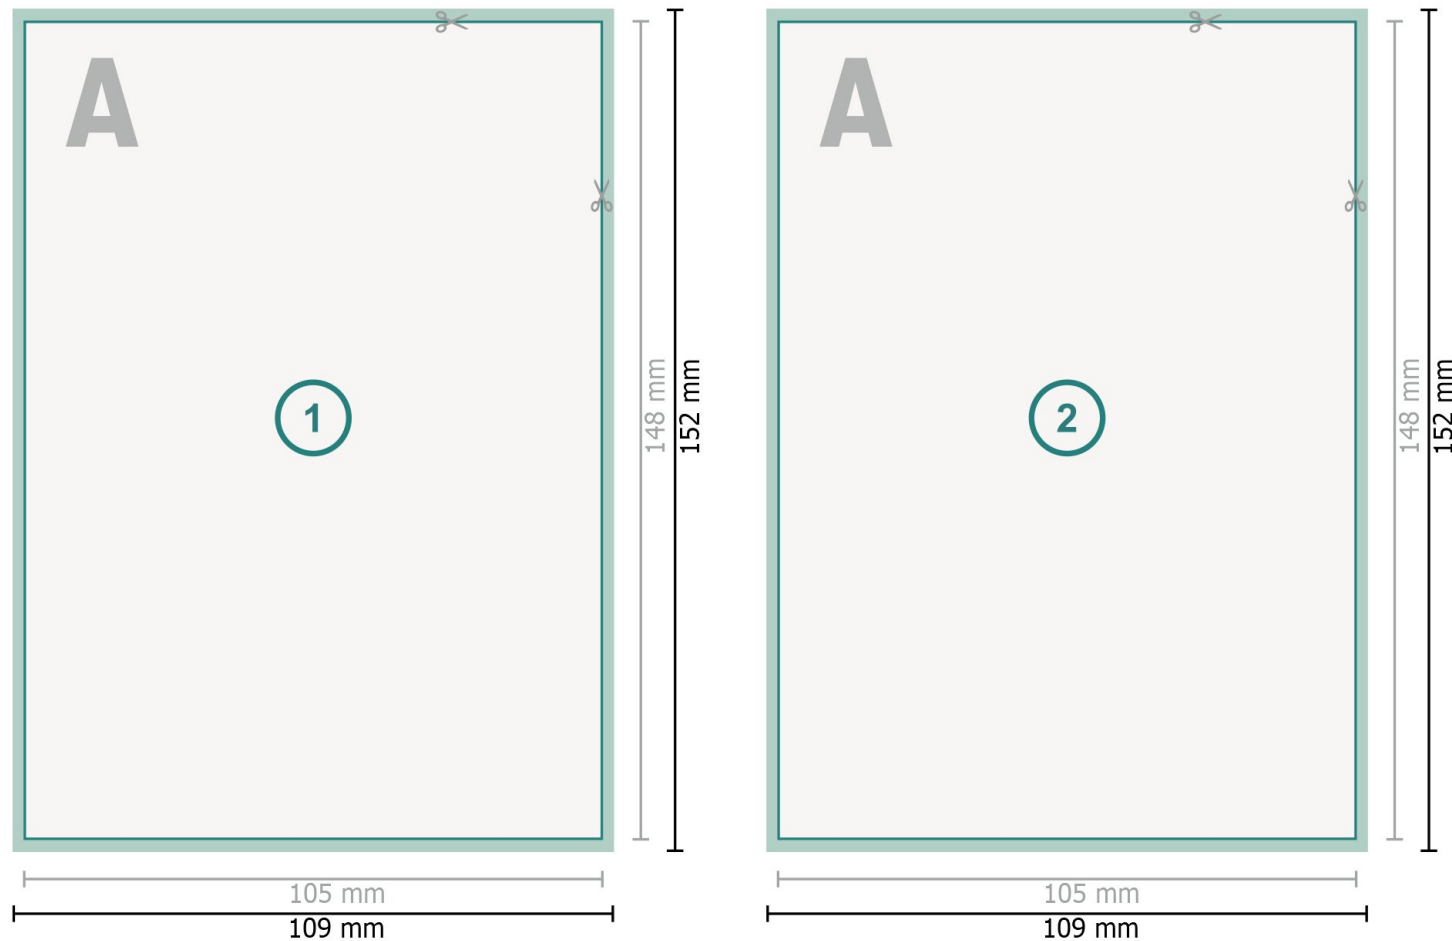

Weihnachtspostkarten mit partieller Heißfolienprägung, A6

Datenformat (inkl. 2 mm Beschnitt):
10,9 x 15,2 cm

Beschnitt:
2 mm

Endformat:
10,5 x 14,8 cm

Sicherheitsabstand:
4 mm
Abstand der Texte/Informationen zum Rand des Endformats, dies verhindert unerwünschten Anschnitt.

Zeichenerklärung

 Beschnitt

 Leserichtung

 Endformat

 Datenformat

 Hier wird geschnitten/gestanz

Bitte beachten Sie:

Beschnittzugabe und Sicherheitsabstand wie angegeben anlegen.

Hintergrundfarben, Bilder oder Grafiken bis an den Rand des Datenformates anlegen.

Bei der Produktion können durch das Schneiden, Stanzen und Falzen Toleranzen auftreten.

Druckdatenhinweise finden Sie unter dem Menüpunkt *Druckdaten* auf www.onlineprinters.at