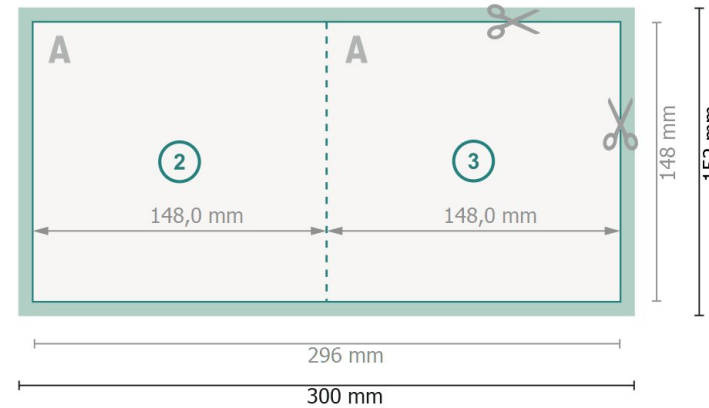

Klappkarten mit partieller Heißfolienprägung, A5-Quadrat

1-Bruch Falz

Außenseite

Innenseite

Datenformat (inkl. 2 mm Beschnitt):

30 x 15,2 cm

Beschnitt:

2 mm

Endformat:

29,6 x 14,8 cm

Endformat (geschlossen):

14,8 x 14,8 cm

Sicherheitsabstand:

4 mm

Abstand der Texte/Informationen zum Rand des Endformats, dies verhindert unerwünschten Anschnitt.

Bitte beachten Sie:

Beschnittzugabe und Sicherheitsabstand wie angegeben anlegen.

Hintergrundfarben, Bilder oder Grafiken bis an den Rand des Datenformates anlegen.

Bei der Produktion können durch das Schneiden, Stanzen und Falzen Toleranzen auftreten.