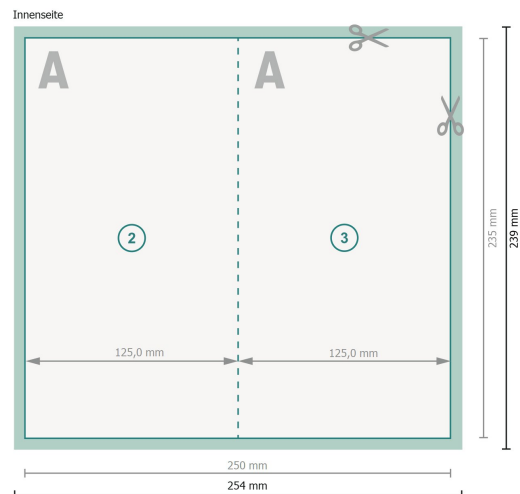

Klappkarten Hochformat mit partieller Heißfolienprägung, Maxi

1-Bruch Falz

Datenformat (inkl. 2 mm Beschnitt):

25,4 x 23,9 cm

Beschnitt:

2 mm

Endformat:

25 x 23,5 cm

Endformat (geschlossen):

12,5 x 23,5 cm

Sicherheitsabstand:

4 mm

Abstand der Texte/Informationen zum Rand des Endformats, dies verhindert unerwünschten Anschnitt.

Zeichenerklärung

 Beschnitt

 Leserichtung

 Endformat

 Datenformat

 Hier wird geschnitten/gestanzt

 Rillung/Falzung

Bitte beachten Sie:

Beschnittzugabe und Sicherheitsabstand wie angegeben anlegen.

Hintergrundfarben, Bilder oder Grafiken bis an den Rand des Datenformates anlegen.