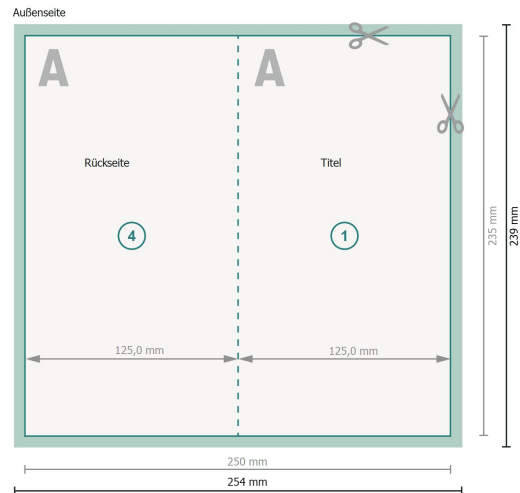

Klappkarten Hochformat mit partieller Heißfolienprägung, Maxi

1-Bruch Falz

Datenformat (inkl. 2 mm Beschnitt):

25,4 x 23,9 cm

Beschnitt:

2 mm

Endformat:

25 x 23,5 cm

Endformat (geschlossen):

12,5 x 23,5 cm

Sicherheitsabstand:

4 mm

Abstand der Texte/Informationen zum Rand des Endformats, dies verhindert unerwünschten Anschnitt.

Zeichenerklärung

 Beschnitt

 Leserichtung

 Endformat

 Datenformat

 Hier wird geschnitten/gestanzt

 Rillung/Falzung

Bitte beachten Sie:

Beschnittzugabe und Sicherheitsabstand wie angegeben anlegen.

Hintergrundfarben, Bilder oder Grafiken bis an den Rand des Datenformates anlegen.