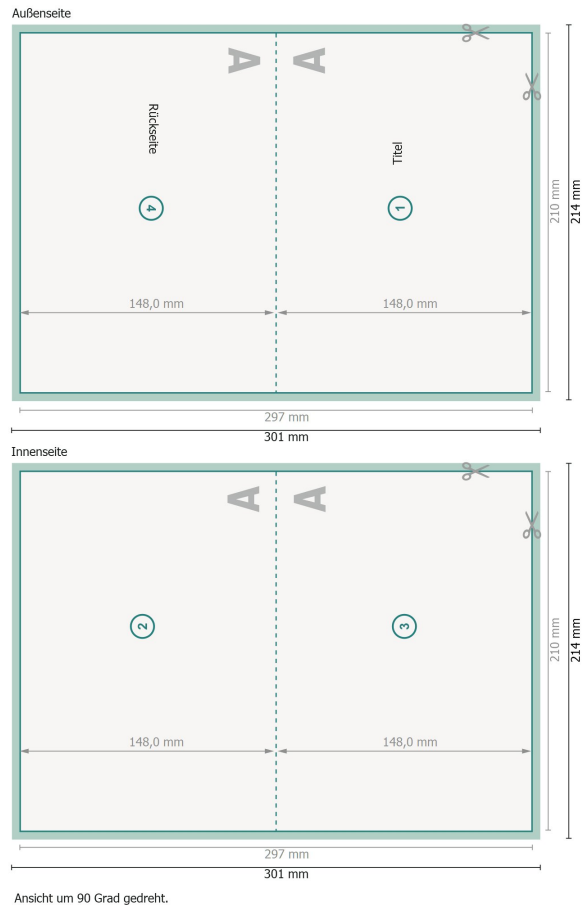

Klappkarten mit partiellem Relieflack, A5 Querformat, Rillung lange Seite

1-Bruch Falz

Datenformat (inkl. 2 mm Beschnitt):

30,1 x 21,4 cm

Beschnitt:

2 mm

Endformat:

29,7 x 21 cm

Endformat (geschlossen):

21 x 14,8 cm

Sicherheitsabstand:

4 mm

Abstand der Texte/Informationen zum Rand des Endformats, dies verhindert unerwünschten Anschnitt.

Zeichenerklärung

 Beschnitt

 Leserichtung

 Endformat

 Datenformat

 Hier wird geschnitten/gestanz

 Rillung/Falzung

Bitte beachten Sie:

Beschnittzugabe und Sicherheitsabstand wie angegeben anlegen.

Hintergrundfarben, Bilder oder Grafiken bis an den Rand des Datenformates anlegen.