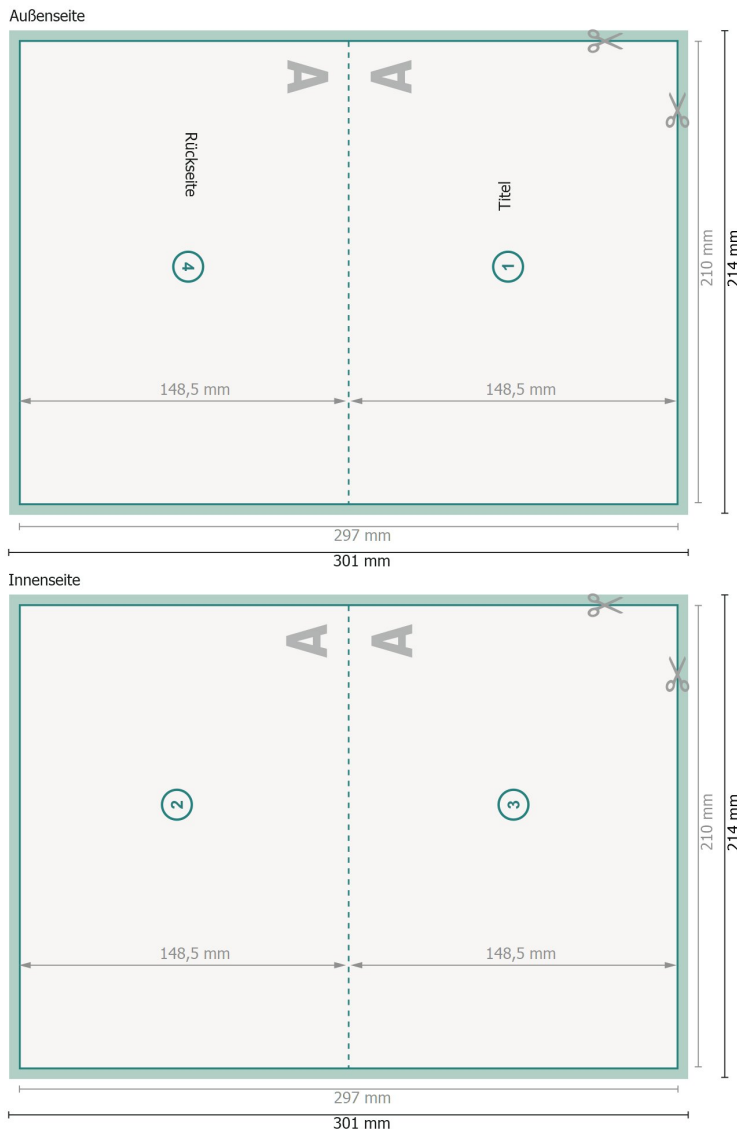

Klappkarten mit partiellem Relieflack, A5 Querformat, Rillung lange Seite 1-Bruch Falz

Ansicht um 90 Grad gedreht.

Datenformat (inkl. 2 mm Beschnitt):
30,1 x 21,4 cm

Beschnitt:
2 mm

Endformat:
29,7 x 21 cm

Endformat (geschlossen):
21 x 14,8 cm

Sicherheitsabstand:
4 mm

Abstand der Texte/Informationen zum Rand des Endformats, dies verhindert unerwünschten Anschnitt.

Zeichenerklärung

-  Beschnitt
-  Leserichtung
-  Endformat
-  Datenformat
-  Hier wird geschnitten/gestanz
-  Rillung/Falzung

Bitte beachten Sie:

Beschnittzugabe und Sicherheitsabstand wie angegeben anlegen.

Hintergrundfarben, Bilder oder Grafiken bis an den Rand des Datenformates anlegen.

Bei der Produktion können durch das Schneiden, Stanzen und Falzen Toleranzen auftreten.