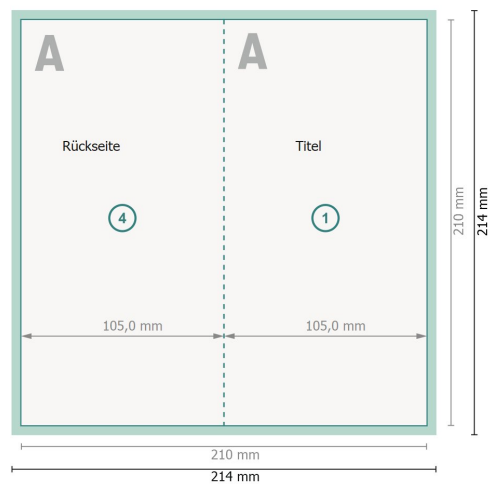

Weihnachtsklappkarten Hochformat mit partieller Heißfolienprägung, DL

4-seitig, 1-Bruch Falz

Außenseite

Innenseite

Datenformat (inkl. 2 mm Beschnitt):
21,4 x 21,4 cm

Beschnitt:
2 mm

Endformat:
21 x 21 cm

Endformat (geschlossen):
10,5 x 21 cm

Sicherheitsabstand:
4 mm

Abstand der Texte/Informationen zum Rand des Endformats, dies verhindert unerwünschten Anschnitt.

Zeichenerklärung

 Beschnitt

 Leserichtung

 Endformat

 Datenformat

 Hier wird geschnitten/gestanzt

 Rillung/Falzung

Bitte beachten Sie:

Beschnittzugabe und Sicherheitsabstand wie angegeben anlegen.

Hintergrundfarben, Bilder oder Grafiken bis an den Rand des Datenformates anlegen.

Bei der Produktion können durch das Schneiden, Stanzen und Falzen Toleranzen auftreten.