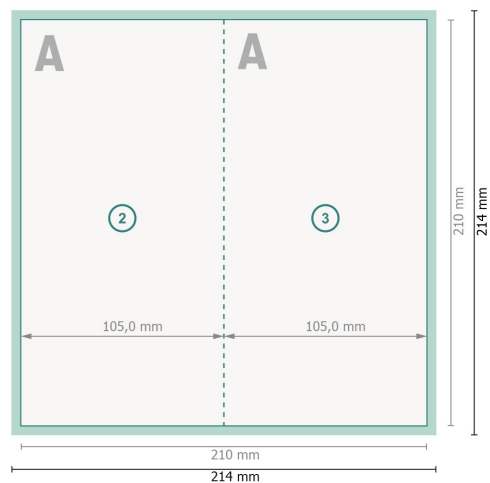

Weihnachtsklappkarten Hochformat mit partieller Heißfolienprägung, DL

4-seitig, 1-Bruch Falz

Außenseite

Innenseite

Datenformat (inkl. 2 mm Beschnitt):
21,4 x 21,4 cm

Beschnitt:
2 mm

Endformat:
21 x 21 cm

Endformat (geschlossen):
10,5 x 21 cm

Sicherheitsabstand:
4 mm

Abstand der Texte/Informationen zum Rand des Endformats, dies verhindert unerwünschten Anschnitt.

Zeichenerklärung

 Beschnitt

 Leserichtung

 Endformat

 Datenformat

 Hier wird geschnitten/gestanzt