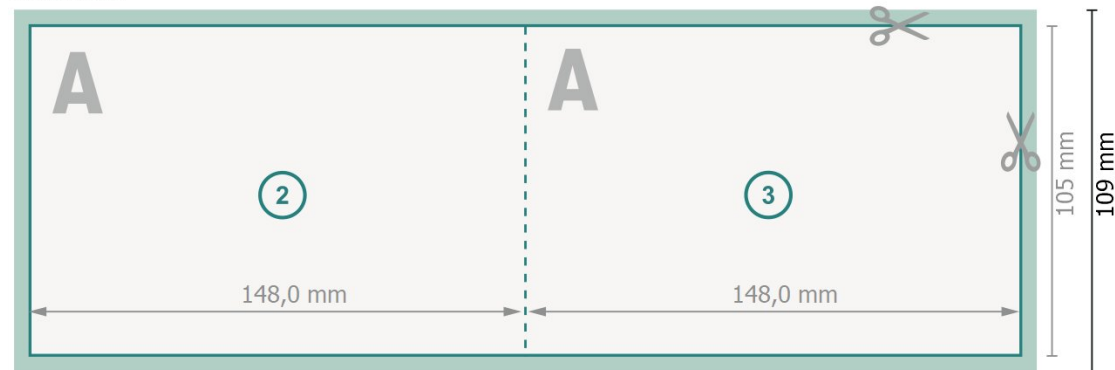

Weihnachtsklappkarten Querformat mit partiellem Relieflack, A6

1-Bruch Falz

Außenseite

Innenseite

Datenformat (inkl. 2 mm Beschnitt):

30 x 10,9 cm

Endformat:

29,6 x 10,5 cm

Beschnitt:

2 mm

Endformat (geschlossen):

14,8 x 10,5 cm

Sicherheitsabstand:

4 mm

Abstand der Texte/Informationen zum Rand des Endformats, dies verhindert unerwünschten Anschnitt.

Zeichenerklärung