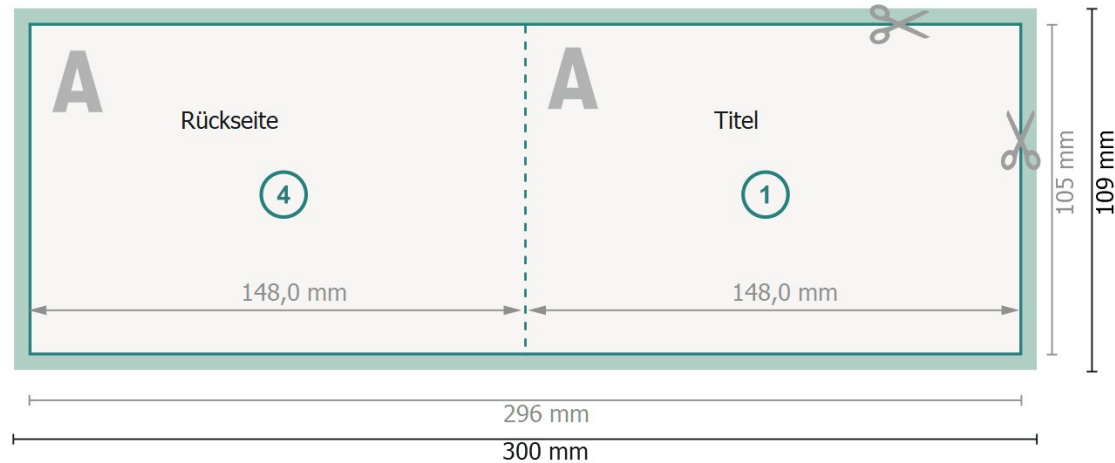

Weihnachtsklappkarten Querformat mit partiellem Relieflack, A6

1-Bruch Falz

Außenseite

Innenseite

Datenformat (inkl. 2 mm Beschnitt):

30 x 10,9 cm

Endformat:

29,6 x 10,5 cm

Beschnitt:

2 mm

Endformat (geschlossen):

14,8 x 10,5 cm

Sicherheitsabstand:

4 mm

Abstand der Texte/Informationen zum Rand des Endformats, dies verhindert unerwünschten Anschnitt.

Zeichenerklärung