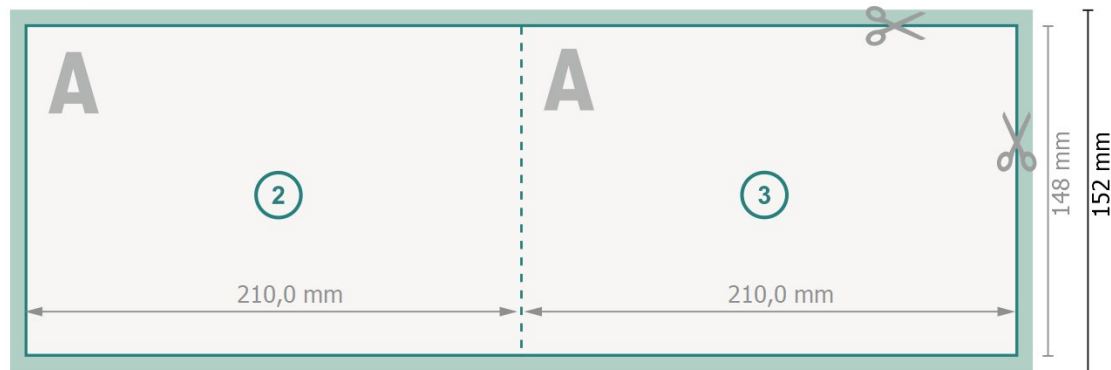

Klappkarten Querformat mit partiellem UV-Lack, A5

1-Bruch Falz

Außenseite

Innenseite

Datenformat (inkl. 2 mm Beschnitt):

42,4 x 15,2 cm

Beschnitt:

2 mm

Endformat:

42 x 14,8 cm

Endformat (geschlossen):

21 x 14,8 cm

Sicherheitsabstand:

4 mm

Abstand der Texte/Informationen zum Rand des Endformats, dies verhindert unerwünschten Anschnitt.

Zeichenerklärung