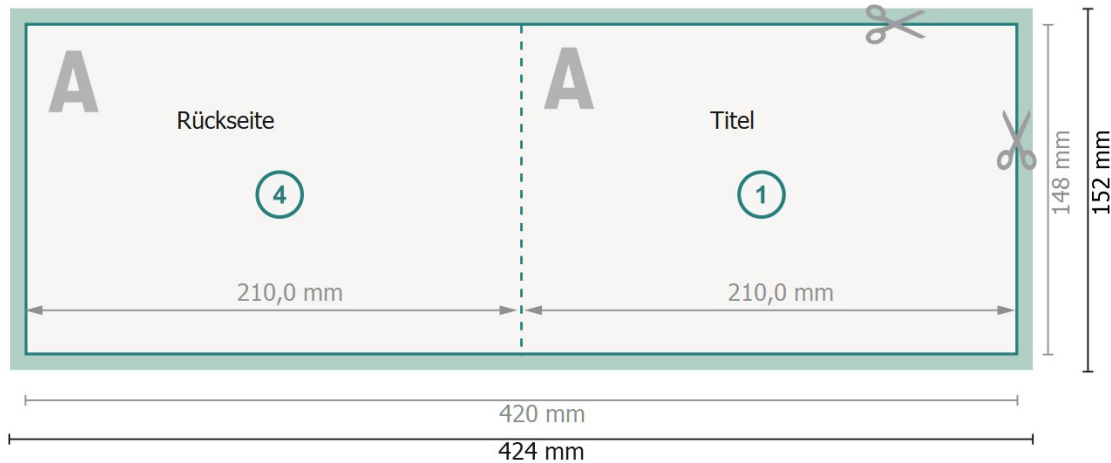

Klappkarten Querformat mit partiellem UV-Lack, A5

1-Bruch Falz

Außenseite

Innenseite

Datenformat (inkl. 2 mm Beschnitt):

42,4 x 15,2 cm

Beschnitt:

2 mm

Endformat:

42 x 14,8 cm

Endformat (geschlossen):

21 x 14,8 cm

Sicherheitsabstand:

4 mm

Abstand der Texte/Informationen zum Rand des Endformats, dies verhindert unerwünschten Anschnitt.

Zeichenerklärung