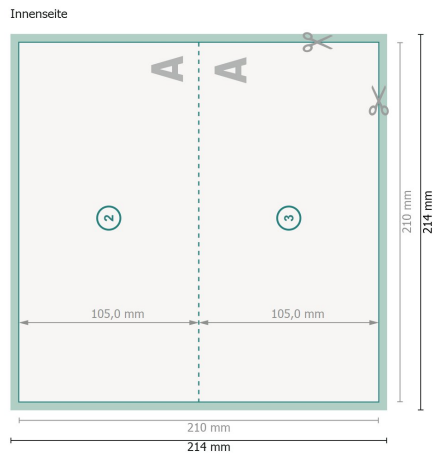

# Klappkarten mit partiellem Relieflack, DL Querformat, Rillung lange Seite

## 1-Bruch Falz

Ansicht um 90 Grad gedreht.

**Datenformat (inkl. 2 mm Beschnitt):**  
21,4 x 21,4 cm

**Beschnitt:**  
2 mm

**Endformat:**  
21 x 21 cm

**Endformat (geschlossen):**  
21 x 10,5 cm

**Sicherheitsabstand:**  
4 mm

Abstand der Texte/Informationen zum Rand des Endformats, dies verhindert unerwünschten Anschnitt.

### Zeichenerklärung

 Beschnitt

 Leserichtung

 Endformat

 Datenformat

 Hier wird geschnitten/gestanz

 Rillung/Falzung