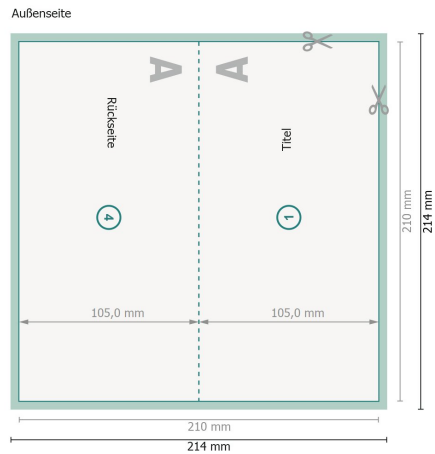

# Klappkarten mit partiellem Relieflack, DL Querformat, Rillung lange Seite

## 1-Bruch Falz

Ansicht um 90 Grad gedreht.

**Datenformat (inkl. 2 mm Beschnitt):**  
21,4 x 21,4 cm

**Beschnitt:**  
2 mm

**Endformat:**  
21 x 21 cm

**Endformat (geschlossen):**  
21 x 10,5 cm

**Sicherheitsabstand:**  
4 mm

Abstand der Texte/Informationen zum Rand des Endformats, dies verhindert unerwünschten Anschnitt.

### Zeichenerklärung

 Beschnitt

 Leserichtung

 Endformat

 Datenformat

 Hier wird geschnitten/gestanz

 Rillung/Falzung