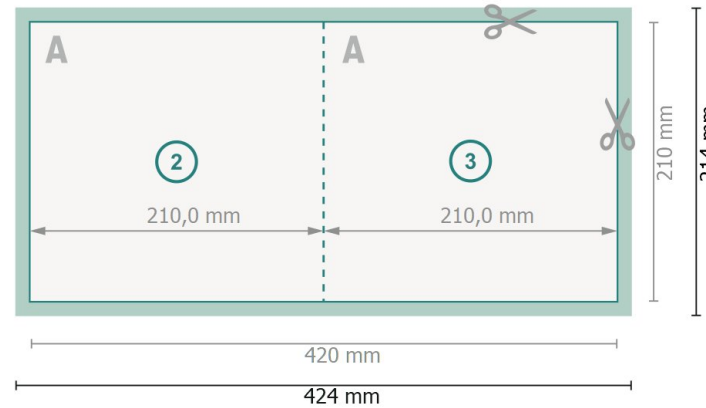

Klappkarten mit partiellem Relieflack, A4-Quadrat

1-Bruch Falz

Außenseite

Innenseite

Datenformat (inkl. 2 mm Beschnitt):
42,4 x 21,4 cm

Beschnitt:
2 mm

Endformat:
42 x 21 cm

Endformat (geschlossen):
21 x 21 cm

Sicherheitsabstand:
4 mm

Abstand der Texte/Informationen zum Rand des Endformats, dies verhindert unerwünschten Anschnitt.

Bitte beachten Sie:

Beschnittzugabe und Sicherheitsabstand wie angegeben anlegen.

Zeichenerklärung

 Beschnitt

 Leserichtung

 Endformat

 Datenformat

 Hier wird geschnitten/gestanz

 Rillung/Falzung