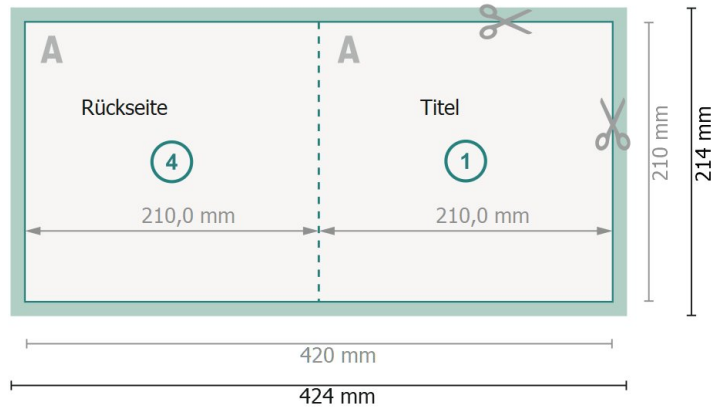

Klappkarten mit partiellem Relieflack, A4-Quadrat

1-Bruch Falz

Außenseite

Innenseite

Datenformat (inkl. 2 mm Beschnitt):
42,4 x 21,4 cm

Beschnitt:
2 mm

Endformat:
42 x 21 cm

Endformat (geschlossen):
21 x 21 cm

Sicherheitsabstand:
4 mm

Abstand der Texte/Informationen zum Rand des Endformats, dies verhindert unerwünschten Anschnitt.

Bitte beachten Sie:

Beschnittzugabe und Sicherheitsabstand wie angegeben anlegen.

Zeichenerklärung

 Beschnitt

 Leserichtung

 Endformat

 Datenformat

 Hier wird geschnitten/gestanz

 Rillung/Falzung