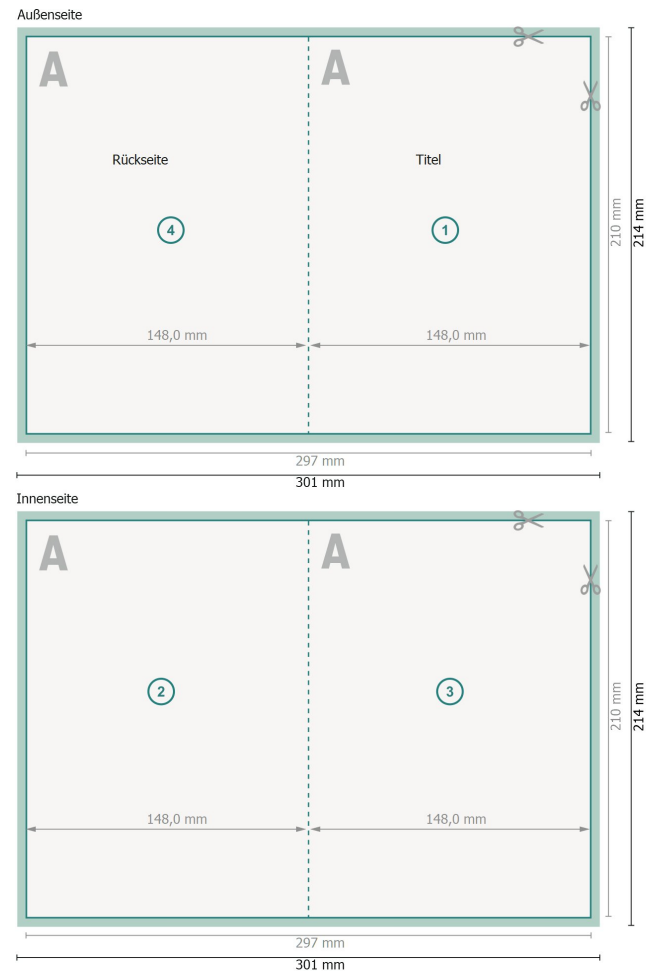

Klappkarten Hochformat mit partiellem Relieflack, A5

1-Bruch Falz

Datenformat (inkl. 2 mm Beschnitt):

30,1 x 21,4 cm

Beschnitt:

2 mm

Endformat:

29,7 x 21 cm

Endformat (geschlossen):

14,8 x 21 cm

Sicherheitsabstand:

4 mm

Abstand der Texte/Informationen zum Rand des Endformats, dies verhindert unerwünschten Anschnitt.

Zeichenerklärung

 Beschnitt

 Leserichtung

 Endformat

 Datenformat

 Hier wird geschnitten/gestanzt

 Rillung/Falzung

Bitte beachten Sie:

Beschnittzugabe und Sicherheitsabstand wie angegeben anlegen.

Hintergrundfarben, Bilder oder Grafiken bis an den Rand des Datenformates anlegen.