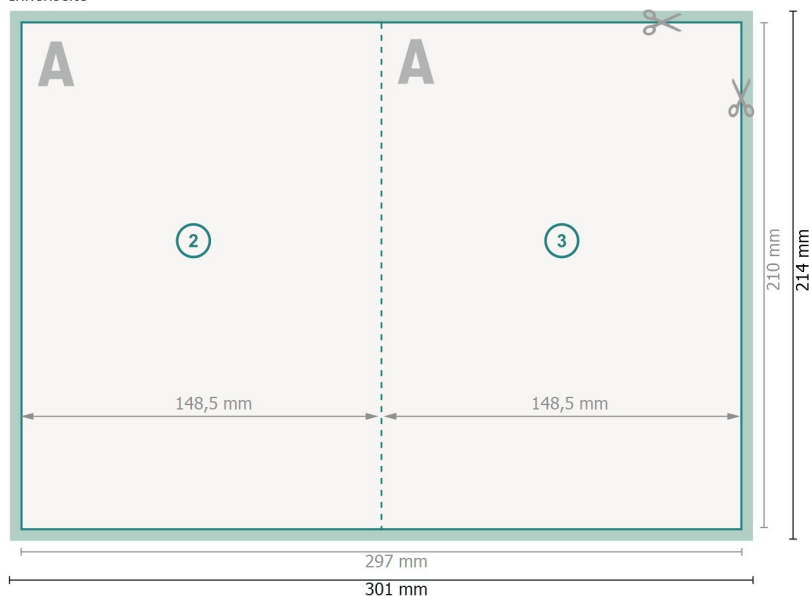

Klappkarten Hochformat mit partiellem Relieflack, A5

1-Bruch Falz

Außenseite

Innenseite

Datenformat (inkl. 2 mm Beschnitt):
30,1 x 21,4 cm

Beschnitt:
2 mm

Endformat:
29,7 x 21 cm

Endformat (geschlossen):
14,8 x 21 cm

Sicherheitsabstand:
4 mm
Abstand der Texte/Informationen zum Rand des Endformats, dies verhindert unerwünschten Anschnitt.

Zeichenerklärung

-  Beschnitt
-  Leserichtung
-  Endformat
-  Datenformat
-  Hier wird geschnitten/gestanz
-  Rillung/Falzung