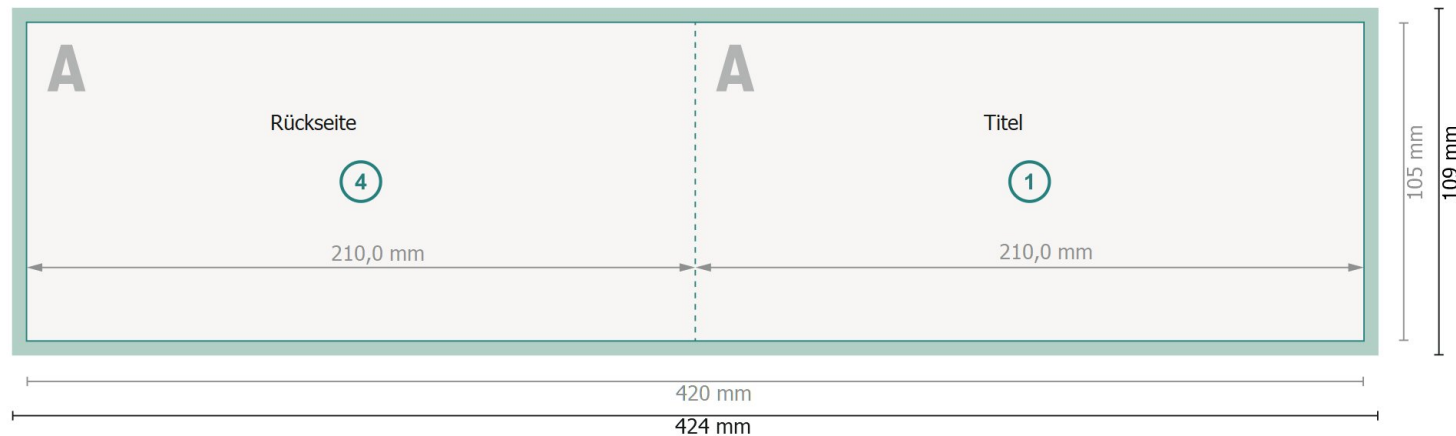

# Weihnachtsklappkarten Querformat mit partiellem UV-Lack, DL

## 1-Bruch Falz

Außenseite

**Datenformat (inkl. 2 mm Beschnitt):**

42,4 x 10,9 cm

**Endformat:**

42 x 10,5 cm

**Beschnitt:**

2 mm

**Endformat (geschlossen):**

21 x 10,5 cm

**Sicherheitsabstand:**

4 mm

Abstand der Texte/Informationen zum Rand des Endformats, dies verhindert unerwünschten Anschnitt.

Innenseite

### Zeichenerklärung

 Beschnitt

 Leserichtung

 Endformat

 Datenformat

 Hier wird geschnitten/gestanz

 Rillung/Falzung