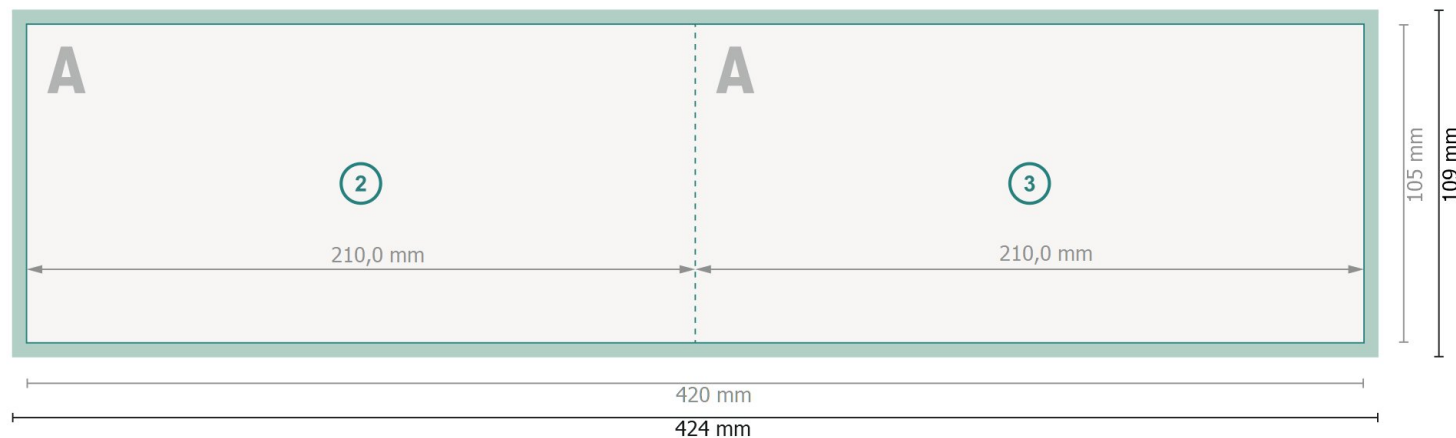

## 1-Bruch Falz

Außenseite

**Datenformat (inkl. 2 mm Beschnitt):**

42,4 x 10,9 cm

**Endformat:**

42 x 10,5 cm

**Beschnitt:**

2 mm

**Endformat (geschlossen):**

21 x 10,5 cm

**Sicherheitsabstand:**

4 mm

Abstand der Texte/Informationen zum Rand des Endformats, dies verhindert unerwünschten Anschnitt.

Innenseite

### Zeichenerklärung

 Beschnitt

 Leserichtung

 Endformat

 Datenformat

 Hier wird geschnitten/gestanz

 Rillung/Falzung