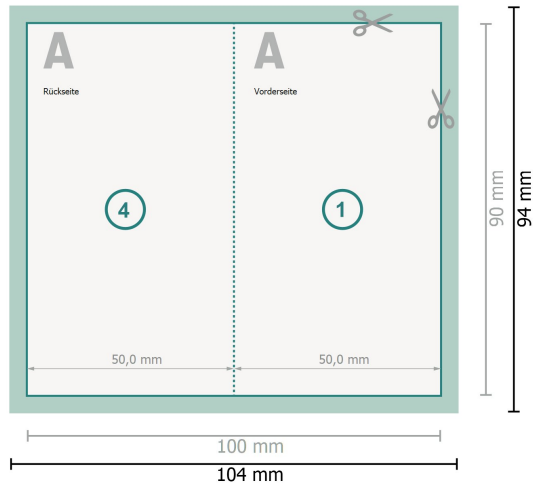

Klappkarten mit partiellem Relieflack, Hochformat, 5,0 x 9,0 cm

1-Bruch Falz

Datenformat (inkl. 2 mm Beschnitt):

10,4 x 9,4 cm

Beschnitt:

2 mm

Endformat:

10 x 9 cm

Endformat (geschlossen):

5 x 9 cm

Sicherheitsabstand:

4 mm

Abstand der Texte/Informationen zum Rand des Endformats, dies verhindert unerwünschten Anschnitt.

Zeichenerklärung

 Beschnitt

 Leserichtung

 Endformat

 Datenformat

 Hier wird geschnitten/gestanz

 Rillung/Falzung

Bitte beachten Sie:

Beschnittzugabe und Sicherheitsabstand wie angegeben anlegen.

Hintergrundfarben, Bilder oder Grafiken bis an den Rand des Datenformates anlegen.