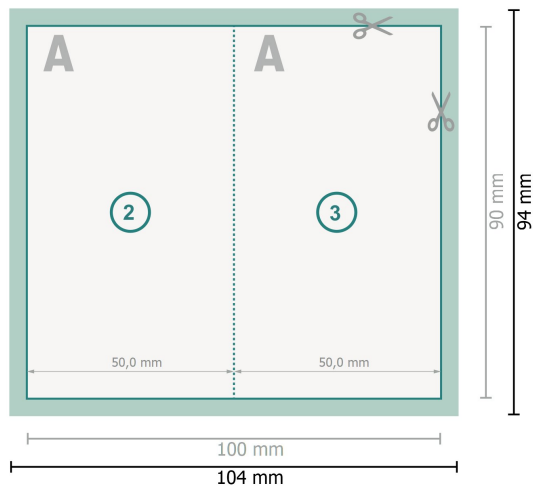

Klappkarten mit partiellem Relieflack, Hochformat, 5,0 x 9,0 cm

1-Bruch Falz

Datenformat (inkl. 2 mm Beschnitt):

10,4 x 9,4 cm

Beschnitt:

2 mm

Endformat:

10 x 9 cm

Endformat (geschlossen):

5 x 9 cm

Sicherheitsabstand:

4 mm

Abstand der Texte/Informationen zum Rand des Endformats, dies verhindert unerwünschten Anschnitt.

Zeichenerklärung

 Beschnitt

 Leserichtung

 Endformat

 Datenformat

 Hier wird geschnitten/gestanz

 Rillung/Falzung

Bitte beachten Sie:

Beschnittzugabe und Sicherheitsabstand wie angegeben anlegen.

Hintergrundfarben, Bilder oder Grafiken bis an den Rand des Datenformates anlegen.