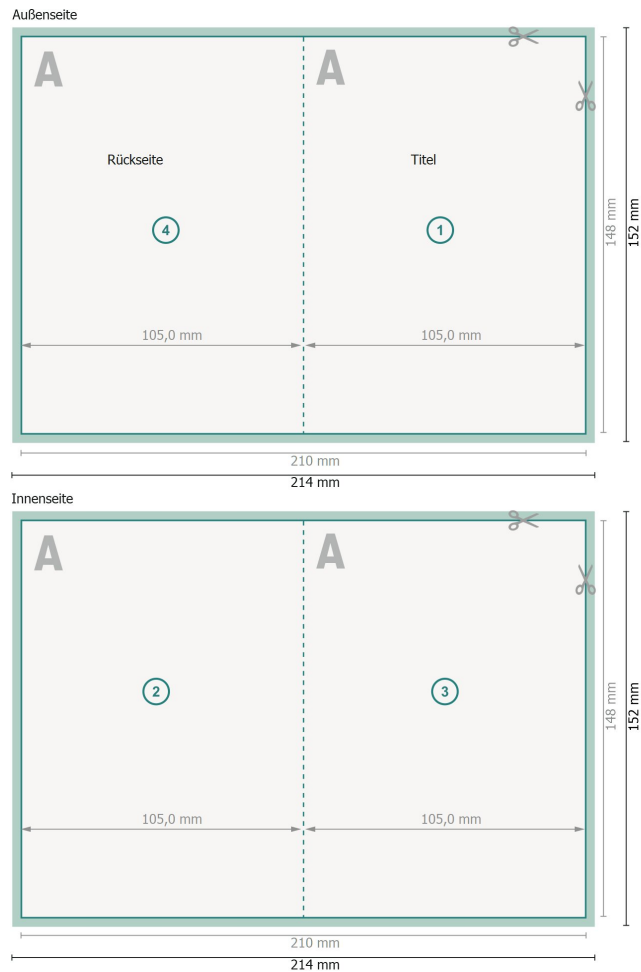

Klappkarten Hochformat mit partieller Heißfolienprägung, A6

4-seitig, 1-Bruch Falz

Datenformat (inkl. 2 mm Beschnitt):
21,4 x 15,2 cm

Beschnitt:
2 mm

Endformat:
21 x 14,8 cm

Endformat (geschlossen):
10,5 x 14,8 cm

Sicherheitsabstand:
4 mm

Abstand der Texte/Informationen zum Rand des Endformats, dies verhindert unerwünschten Anschnitt.

Zeichenerklärung

 Beschnitt

 Leserichtung

 Endformat

 Datenformat

 Hier wird geschnitten/gestanz

 Rillung/Falzung

Bitte beachten Sie:

Beschnittzugabe und Sicherheitsabstand wie angegeben anlegen.

Hintergrundfarben, Bilder oder Grafiken bis an den Rand des Datenformates anlegen.

Bei der Produktion können durch das Schneiden, Stanzen und Falzen Toleranzen auftreten.