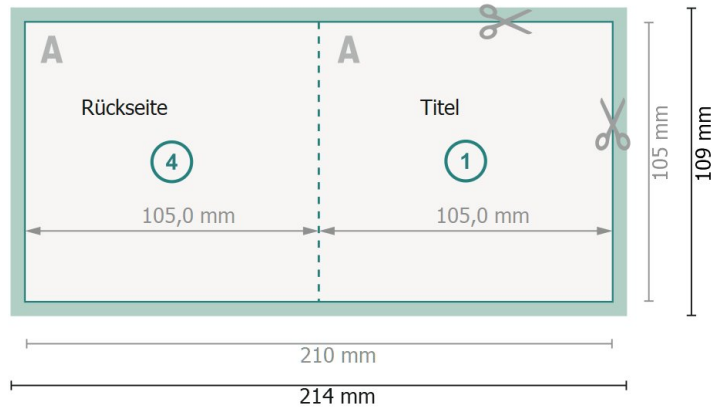

# Klappkarten mit partieller Heißfolienprägung, A6-Quadrat

## 1-Bruch Falz

Außenseite

Innenseite

**Datenformat (inkl. 2 mm Beschnitt):**

21,4 x 10,9 cm

**Beschnitt:**

2 mm

**Endformat:**

21 x 10,5 cm

**Endformat (geschlossen):**

10,5 x 10,5 cm

**Sicherheitsabstand:**

4 mm

Abstand der Texte/Informationen zum Rand des Endformats, dies verhindert unerwünschten Anschnitt.