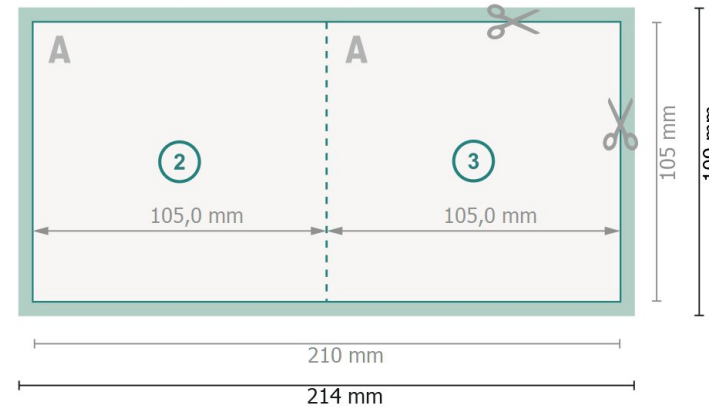

# Klappkarten mit partieller Heißfolienprägung, A6-Quadrat

## 1-Bruch Falz

Außenseite

Innenseite

**Datenformat (inkl. 2 mm Beschnitt):**

21,4 x 10,9 cm

**Beschnitt:**

2 mm

**Endformat:**

21 x 10,5 cm

**Endformat (geschlossen):**

10,5 x 10,5 cm

**Sicherheitsabstand:**

4 mm

Abstand der Texte/Informationen zum Rand des Endformats, dies verhindert unerwünschten Anschnitt.

### Zeichenerklärung

 Beschnitt

 Leserichtung

 Endformat

 Datenformat

 Hier wird geschnitten/gestanz

 Rillung/Falzung