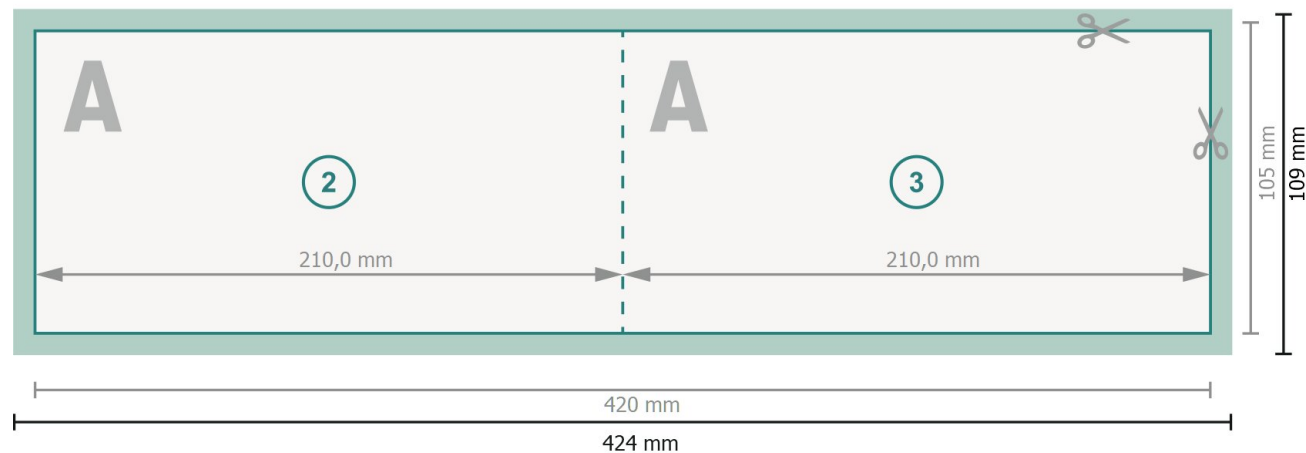

Klappkarten Querformat mit partieller Heißfolienprägung, DL

1-Bruch Falz

Außenseite

Innenseite

Datenformat (inkl. 2 mm Beschnitt):

42,4 x 10,9 cm

Beschnitt:

2 mm

Endformat:

42 x 10,5 cm

Endformat (geschlossen):

21 x 10,5 cm

Sicherheitsabstand:

4 mm

Abstand der Texte/Informationen zum Rand des Endformats, dies verhindert unerwünschten Anschnitt.

Zeichenerklärung

 Beschnitt

 Leserichtung

 Endformat

 Datenformat

 Hier wird geschnitten/gestanz

 Rillung/Falzung

Bitte beachten Sie:

Beschnittzugabe und Sicherheitsabstand wie angegeben anlegen.

Hintergrundfarben, Bilder oder Grafiken bis an den Rand des Datenformates anlegen.

Bei der Produktion können durch das Schneiden, Stanzen und Falzen Toleranzen auftreten.

Druckdatenhinweise finden Sie unter dem Menüpunkt *Druckdaten* auf www.onlineprinters.at