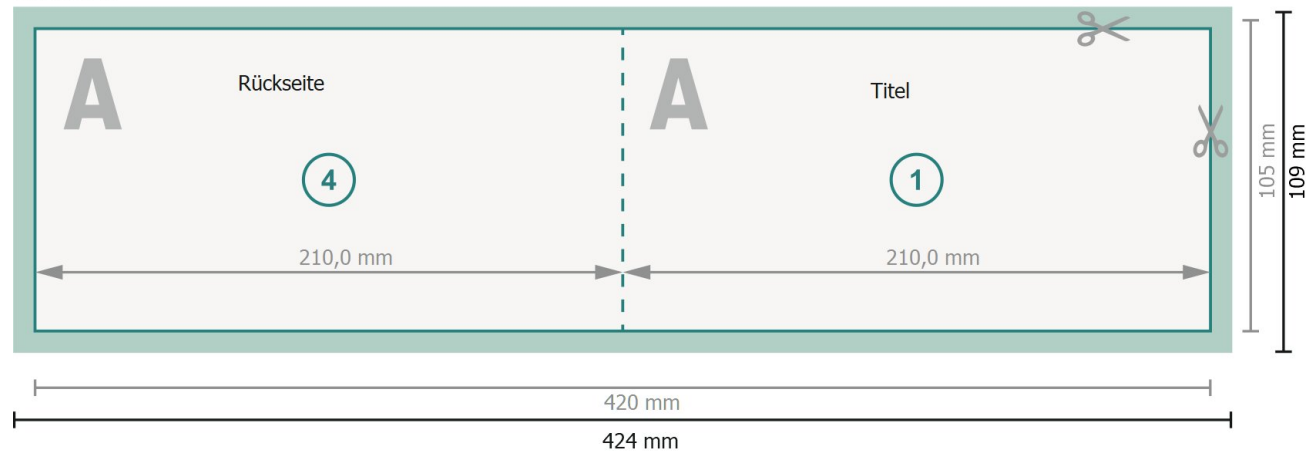

Klappkarten Querformat mit partieller Heißfolienprägung, DL

1-Bruch Falz

Außenseite

Innenseite

Datenformat (inkl. 2 mm Beschnitt):

42,4 x 10,9 cm

Beschnitt:

2 mm

Endformat:

42 x 10,5 cm

Endformat (geschlossen):

21 x 10,5 cm

Sicherheitsabstand:

4 mm

Abstand der Texte/Informationen zum Rand des Endformats, dies verhindert unerwünschten Anschnitt.

Zeichenerklärung

 Beschnitt

 Leserichtung

 Endformat

 Datenformat

 Hier wird geschnitten/gestanz

 Rillung/Falzung

Bitte beachten Sie:

Beschnittzugabe und Sicherheitsabstand wie angegeben anlegen.

Hintergrundfarben, Bilder oder Grafiken bis an den Rand des Datenformates anlegen.

Bei der Produktion können durch das Schneiden, Stanzen und Falzen Toleranzen auftreten.

Druckdatenhinweise finden Sie unter dem Menüpunkt *Druckdaten* auf www.onlineprinters.at