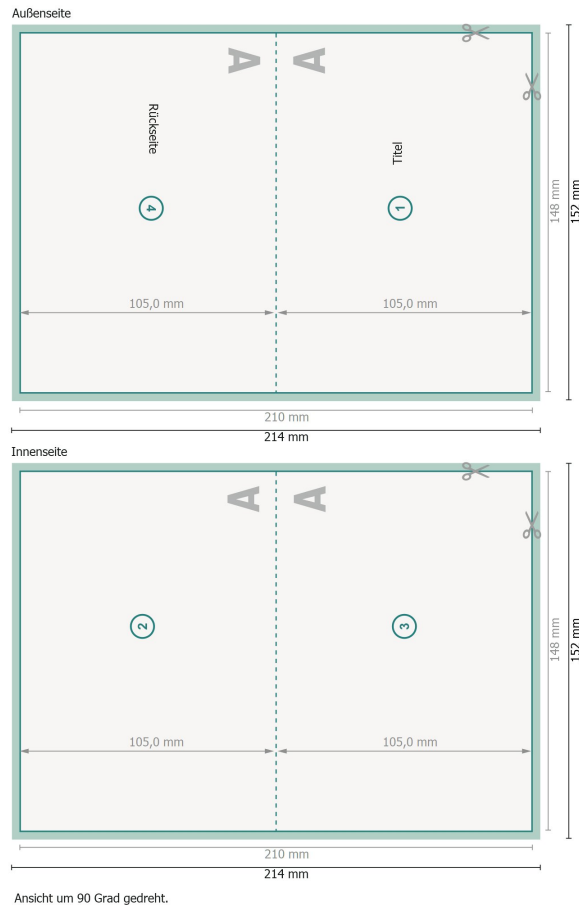

Weihnachtsklappkarten mit partiellem Relieflack, A6 Querformat, Rillung lange Seite

1-Bruch Falz

Datenformat (inkl. 2 mm Beschnitt):
21,4 x 15,2 cm

Beschnitt:
2 mm

Endformat:
21 x 14,8 cm

Endformat (geschlossen):
14,8 x 10,5 cm

Sicherheitsabstand:
4 mm

Abstand der Texte/Informationen zum Rand des Endformats, dies verhindert unerwünschten Anschnitt.

Zeichenerklärung

 Beschnitt

 Leserichtung

 Endformat

 Datenformat

 Hier wird geschnitten/gestanz