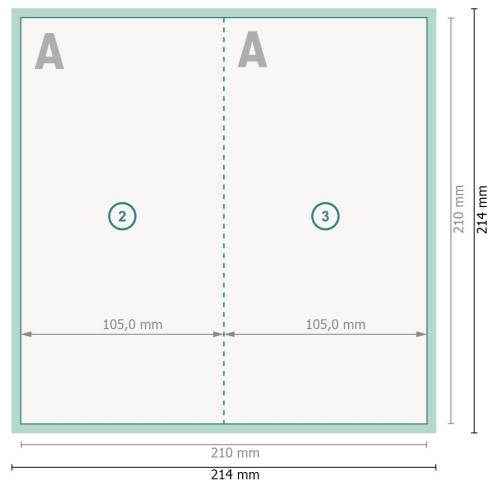

Weihnachtsklappkarten Hochformat mit partiellem Relieflack, DL

4-seitig, 1-Bruch Falz

Außenseite

Innenseite

Datenformat (inkl. 2 mm Beschnitt):

21,4 x 21,4 cm

Beschnitt:

2 mm

Endformat:

21 x 21 cm

Endformat (geschlossen):

10,5 x 21 cm

Sicherheitsabstand:

4 mm

Abstand der Texte/Informationen zum Rand des Endformats, dies verhindert unerwünschten Anschnitt.

Zeichenerklärung

 Beschnitt

 Leserichtung

 Endformat

 Datenformat

 Hier wird geschnitten/gestanzt

 Rillung/Falzung

Bitte beachten Sie:

Beschnittzugabe und Sicherheitsabstand wie angegeben anlegen.