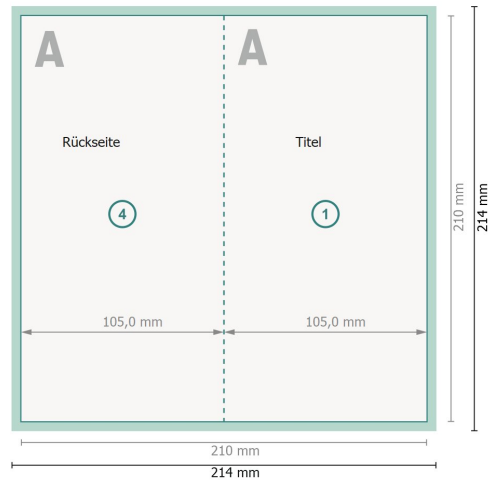

Weihnachtsklappkarten Hochformat mit partiellem Relieflack, DL

4-seitig, 1-Bruch Falz

Außenseite

Innenseite

Datenformat (inkl. 2 mm Beschnitt):

21,4 x 21,4 cm

Beschnitt:

2 mm

Endformat:

21 x 21 cm

Endformat (geschlossen):

10,5 x 21 cm

Sicherheitsabstand:

4 mm

Abstand der Texte/Informationen zum Rand des Endformats, dies verhindert unerwünschten Anschnitt.

Zeichenerklärung

 Beschnitt

 Leserichtung

 Endformat

 Datenformat

 Hier wird geschnitten/gestanzt

 Rillung/Falzung

Bitte beachten Sie:

Beschnittzugabe und Sicherheitsabstand wie angegeben anlegen.