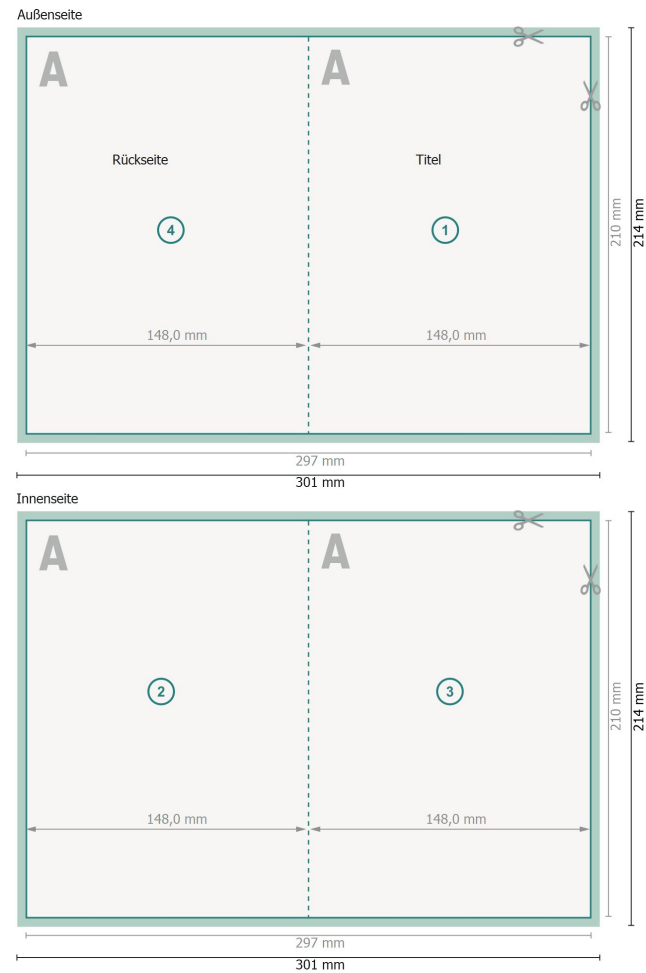

Klappkarten Hochformat mit partiellem UV-Lack, A5

1-Bruch Falz

Datenformat (inkl. 2 mm Beschnitt):

30,1 x 21,4 cm

Beschnitt:

2 mm

Endformat:

29,7 x 21 cm

Endformat (geschlossen):

14,8 x 21 cm

Sicherheitsabstand:

4 mm

Abstand der Texte/Informationen zum Rand des Endformats, dies verhindert unerwünschten Anschnitt.

Zeichenerklärung

 Beschnitt

 Leserichtung

 Endformat

 Datenformat

 Hier wird geschnitten/gestanz

 Rillung/Falzung

Bitte beachten Sie:

Beschnittzugabe und Sicherheitsabstand wie angegeben anlegen.

Hintergrundfarben, Bilder oder Grafiken bis an den Rand des Datenformates anlegen.