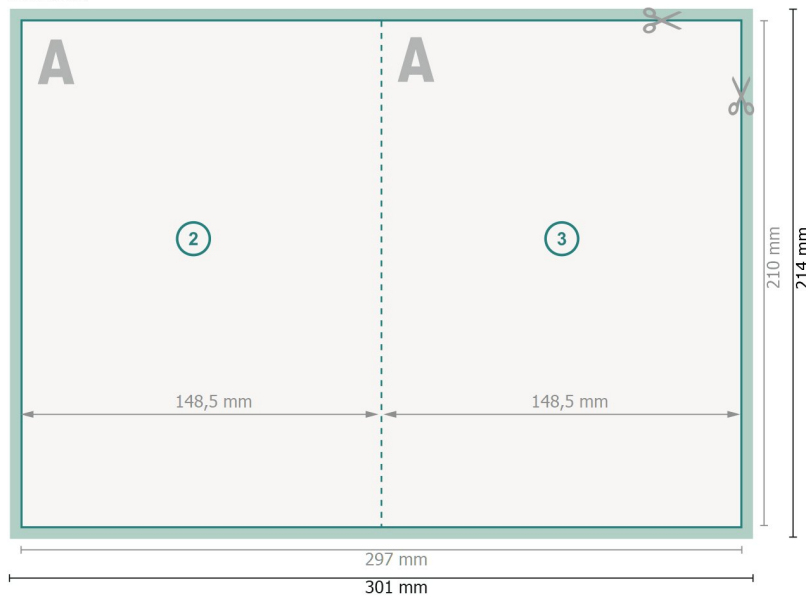

Klappkarten Hochformat mit partiellem UV-Lack, A5

1-Bruch Falz

Außenseite

Innenseite

Datenformat (inkl. 2 mm Beschnitt):
30,1 x 21,4 cm

Beschnitt:
2 mm

Endformat:
29,7 x 21 cm

Endformat (geschlossen):
14,8 x 21 cm

Sicherheitsabstand:
4 mm

Abstand der Texte/Informationen zum Rand des Endformats, dies verhindert unerwünschten Anschnitt.

Zeichenerklärung

-  Beschnitt
-  Leserichtung
-  Endformat
-  Datenformat
-  Hier wird geschnitten/gestanz
-  Rillung/Falzung

Bitte beachten Sie:

Beschnittzugabe und Sicherheitsabstand wie angegeben anlegen.

Hintergrundfarben, Bilder oder Grafiken bis an den Rand des Datenformates anlegen.

Bei der Produktion können durch das Schneiden, Stanzen und Falzen Toleranzen auftreten.