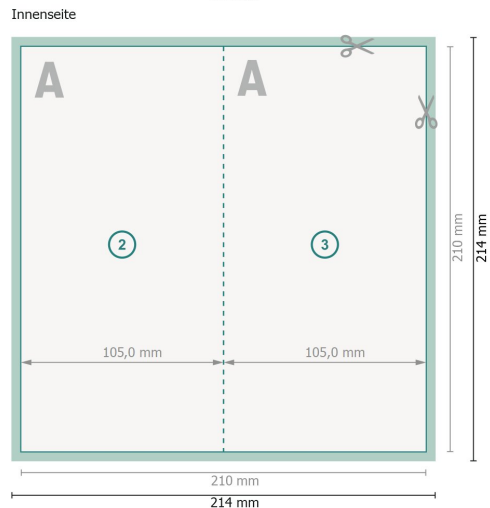

# Klappkarten Hochformat mit partieller Heißfolienprägung, DL

## 4-seitig, 1-Bruch Falz

**Datenformat (inkl. 2 mm Beschnitt):**  
21,4 x 21,4 cm

**Beschnitt:**  
2 mm

**Endformat:**  
21 x 21 cm

**Endformat (geschlossen):**  
10,5 x 21 cm

**Sicherheitsabstand:**  
4 mm

Abstand der Texte/Informationen zum Rand des Endformats, dies verhindert unerwünschten Anschnitt.

### Zeichenerklärung

 Beschnitt

 Leserichtung

 Endformat

 Datenformat

 Hier wird geschnitten/gestanzt

 Rillung/Falzung