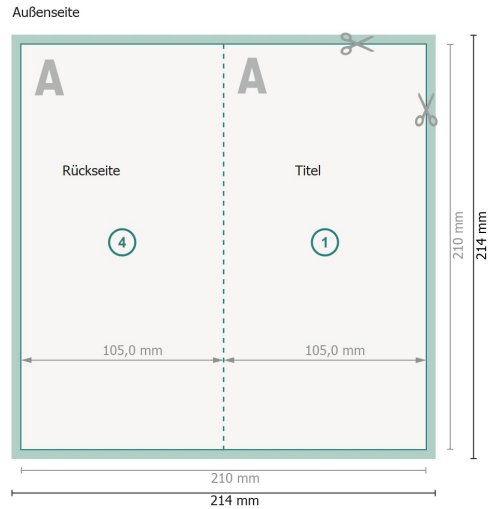

# Klappkarten Hochformat mit partieller Heißfolienprägung, DL

## 4-seitig, 1-Bruch Falz

**Datenformat (inkl. 2 mm Beschnitt):**  
21,4 x 21,4 cm

**Beschnitt:**  
2 mm

**Endformat:**  
21 x 21 cm

**Endformat (geschlossen):**  
10,5 x 21 cm

**Sicherheitsabstand:**  
4 mm

Abstand der Texte/Informationen zum Rand des Endformats, dies verhindert unerwünschten Anschnitt.

### Zeichenerklärung

 Beschnitt

 Leserichtung

 Endformat

 Datenformat

 Hier wird geschnitten/gestanzt

 Rillung/Falzung