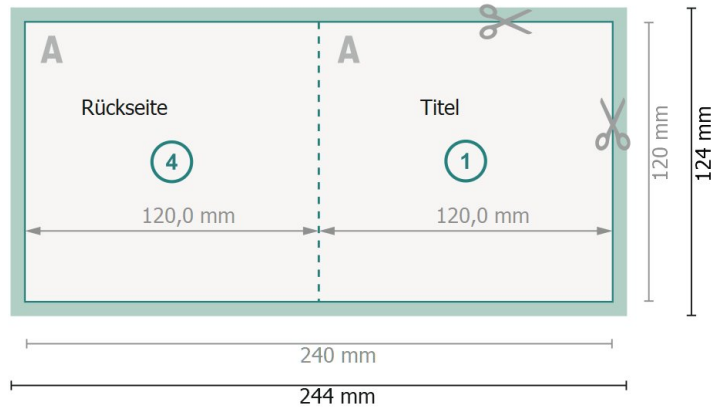

Klappkarten Hochformat mit partieller Heißfolienprägung, CD-Format

1-Bruch Falz

Außenseite

Innenseite

Datenformat (inkl. 2 mm Beschnitt):

24,4 x 12,4 cm

Beschnitt:

2 mm

Endformat:

24 x 12 cm

Endformat (geschlossen):

12 x 12 cm

Sicherheitsabstand:

4 mm

Abstand der Texte/Informationen zum Rand des Endformats, dies verhindert unerwünschten Anschnitt.

Bitte beachten Sie:

Beschnittzugabe und Sicherheitsabstand wie angegeben anlegen.

Hintergrundfarben, Bilder oder Grafiken bis an den Rand des Datenformates anlegen.

Bei der Produktion können durch das Schneiden, Stanzen und Falzen Toleranzen auftreten.