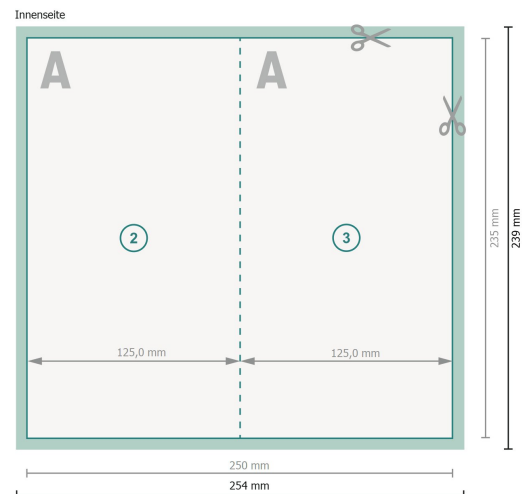

Klappkarten Hochformat mit partiellem Relieflack, Maxi

1-Bruch Falz

Datenformat (inkl. 2 mm Beschnitt):

25,4 x 23,9 cm

Beschnitt:

2 mm

Endformat:

25 x 23,5 cm

Endformat (geschlossen):

12,5 x 23,5 cm

Sicherheitsabstand:

4 mm

Abstand der Texte/Informationen zum Rand des Endformats, dies verhindert unerwünschten Anschnitt.

Zeichenerklärung

 Beschnitt

 Leserichtung

 Endformat

 Datenformat

 Hier wird geschnitten/gestanz

 Rillung/Falzung

Bitte beachten Sie:

Beschnittzugabe und Sicherheitsabstand wie angegeben anlegen.

Hintergrundfarben, Bilder oder Grafiken bis an den Rand des Datenformates anlegen.