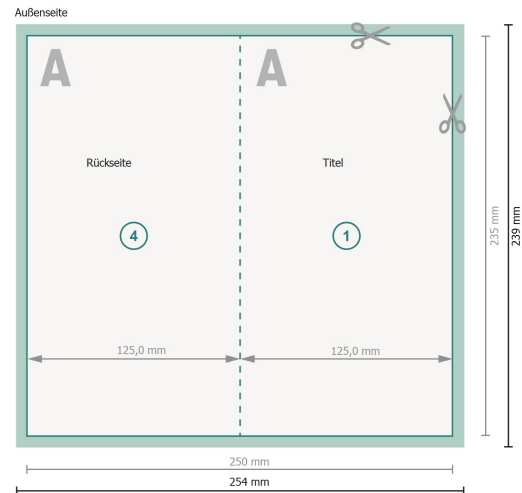

Klappkarten Hochformat mit partiellem Relieflack, Maxi

1-Bruch Falz

Datenformat (inkl. 2 mm Beschnitt):

25,4 x 23,9 cm

Beschnitt:

2 mm

Endformat:

25 x 23,5 cm

Endformat (geschlossen):

12,5 x 23,5 cm

Sicherheitsabstand:

4 mm

Abstand der Texte/Informationen zum Rand des Endformats, dies verhindert unerwünschten Anschnitt.

Zeichenerklärung

 Beschnitt

 Leserichtung

 Endformat

 Datenformat

 Hier wird geschnitten/gestanz

 Rillung/Falzung

Bitte beachten Sie:

Beschnittzugabe und Sicherheitsabstand wie angegeben anlegen.

Hintergrundfarben, Bilder oder Grafiken bis an den Rand des Datenformates anlegen.