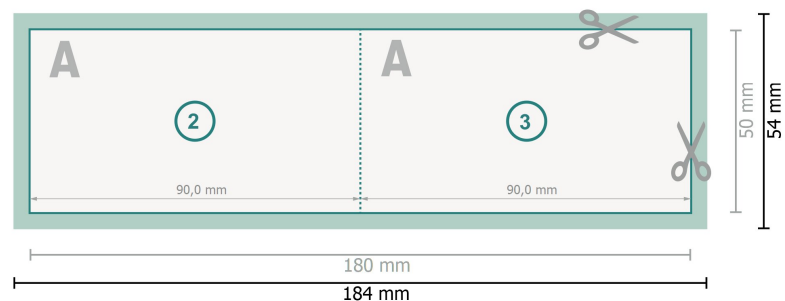

# Klappkarten mit partiellem UV-Lack, Querformat, 9,0 x 5,0 cm

### Datenformat (inkl. 2 mm Beschnitt):

18,4 x 5,4 cm

### Endformat:

18 x 5 cm

### Endformat (geschlossen):

9 x 5 cm