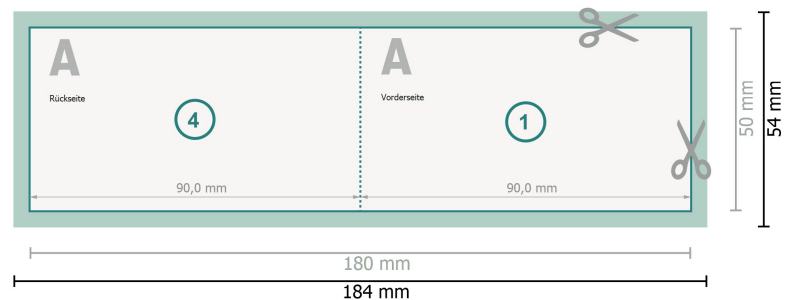

# Klappkarten mit partiellem UV-Lack, Querformat, 9,0 x 5,0 cm

## 1-Bruch Falz

### Datenformat (inkl. 2 mm Beschnitt):

18,4 x 5,4 cm

### Endformat:

18 x 5 cm