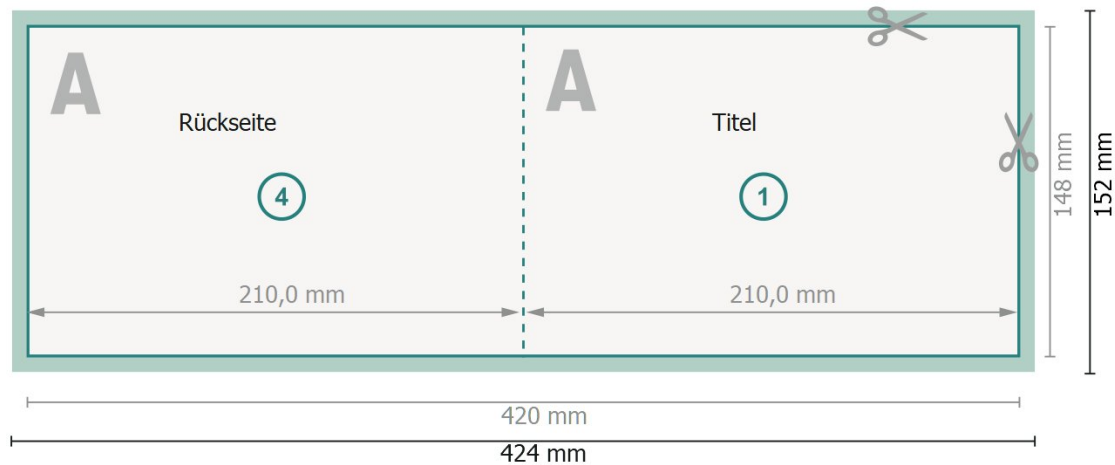

Klappkarten Querformat mit partieller Heißfolienprägung, A5

1-Bruch Falz

Außenseite

Innenseite

Datenformat (inkl. 2 mm Beschnitt):

42,4 x 15,2 cm

Beschnitt:

2 mm

Endformat:

42 x 14,8 cm

Endformat (geschlossen):

21 x 14,8 cm

Sicherheitsabstand:

4 mm

Abstand der Texte/Informationen zum Rand des Endformats, dies verhindert unerwünschten Anschnitt.

Zeichenerklärung