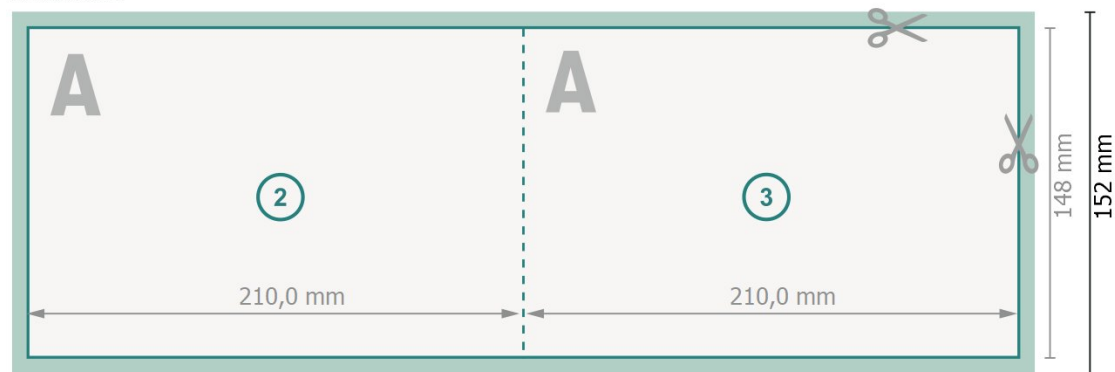

Klappkarten Querformat mit partieller Heißfolienprägung, A5

1-Bruch Falz

Außenseite

Innenseite

Datenformat (inkl. 2 mm Beschnitt):

42,4 x 15,2 cm

Beschnitt:

2 mm

Endformat:

42 x 14,8 cm

Endformat (geschlossen):

21 x 14,8 cm

Sicherheitsabstand:

4 mm

Abstand der Texte/Informationen zum Rand des Endformats, dies verhindert unerwünschten Anschnitt.

Zeichenerklärung