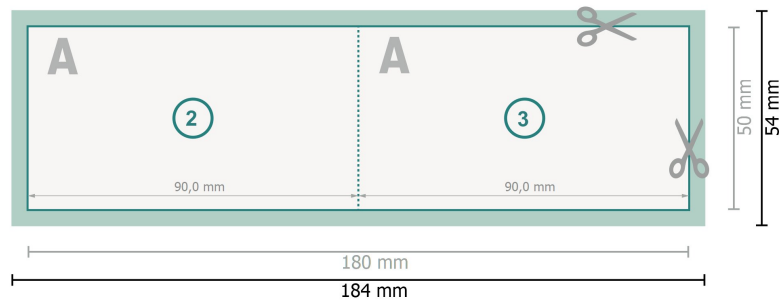

Klappkarten mit partiellem Relieflack, Querformat, 9,0 x 5,0 cm

1-Bruch Falz

Datenformat (inkl. 2 mm Beschnitt):

18,4 x 5,4 cm

Beschnitt:

2 mm

Endformat:

18 x 5 cm

Endformat (geschlossen):

9 x 5 cm

Sicherheitsabstand:

4 mm

Abstand der Texte/Informationen zum Rand des Endformats, dies verhindert unerwünschten Anschnitt.

Zeichenerklärung

 Beschnitt

 Leserichtung

 Endformat

 Datenformat

 Hier wird geschnitten/gestanzt

 Rillung/Falzung

Bitte beachten Sie:

Beschnittzugabe und Sicherheitsabstand wie angegeben anlegen.

Hintergrundfarben, Bilder oder Grafiken bis an den Rand des Datenformates anlegen.