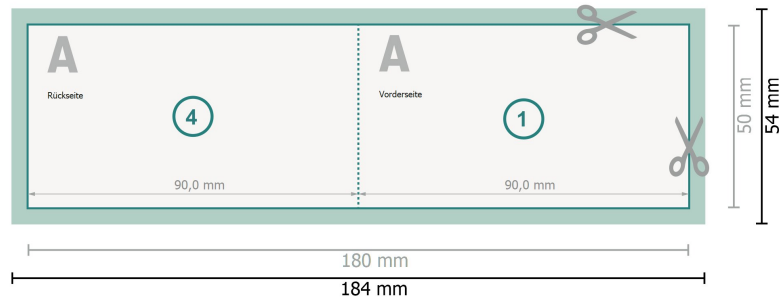

Klappkarten mit partiellem Relieflack, Querformat, 9,0 x 5,0 cm

1-Bruch Falz

Datenformat (inkl. 2 mm Beschnitt):

18,4 x 5,4 cm

Beschnitt:

2 mm

Endformat:

18 x 5 cm

Endformat (geschlossen):

9 x 5 cm

Sicherheitsabstand:

4 mm

Abstand der Texte/Informationen zum Rand des Endformats, dies verhindert unerwünschten Anschnitt.

Zeichenerklärung

 Beschnitt

 Leserichtung

 Endformat

 Datenformat

 Hier wird geschnitten/gestanzt

 Rillung/Falzung

Bitte beachten Sie:

Beschnittzugabe und Sicherheitsabstand wie angegeben anlegen.

Hintergrundfarben, Bilder oder Grafiken bis an den Rand des Datenformates anlegen.