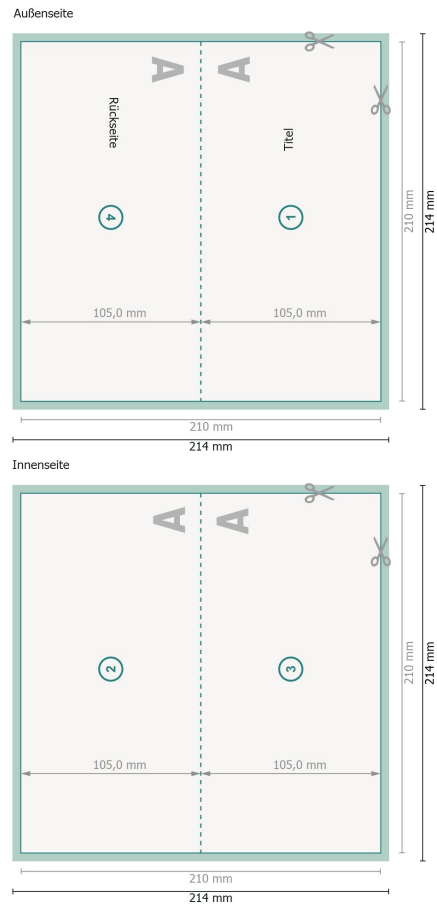

# Weihnachtsklappkarten mit partiellem Relieflack, DL Querformat, Rillung lange Seite

## 1-Bruch Falz

Ansicht um 90 Grad gedreht.

**Datenformat (inkl. 2 mm Beschnitt):**  
21,4 x 21,4 cm

**Beschnitt:**  
2 mm

**Endformat:**  
21 x 21 cm

**Endformat (geschlossen):**  
21 x 10,5 cm

**Sicherheitsabstand:**  
4 mm

Abstand der Texte/Informationen zum Rand des Endformats, dies verhindert unerwünschten Anschnitt.

### Zeichenerklärung

 Beschnitt

 Leserichtung

 Endformat

 Datenformat

 Hier wird geschnitten/gestanz

 Rillung/Falzung