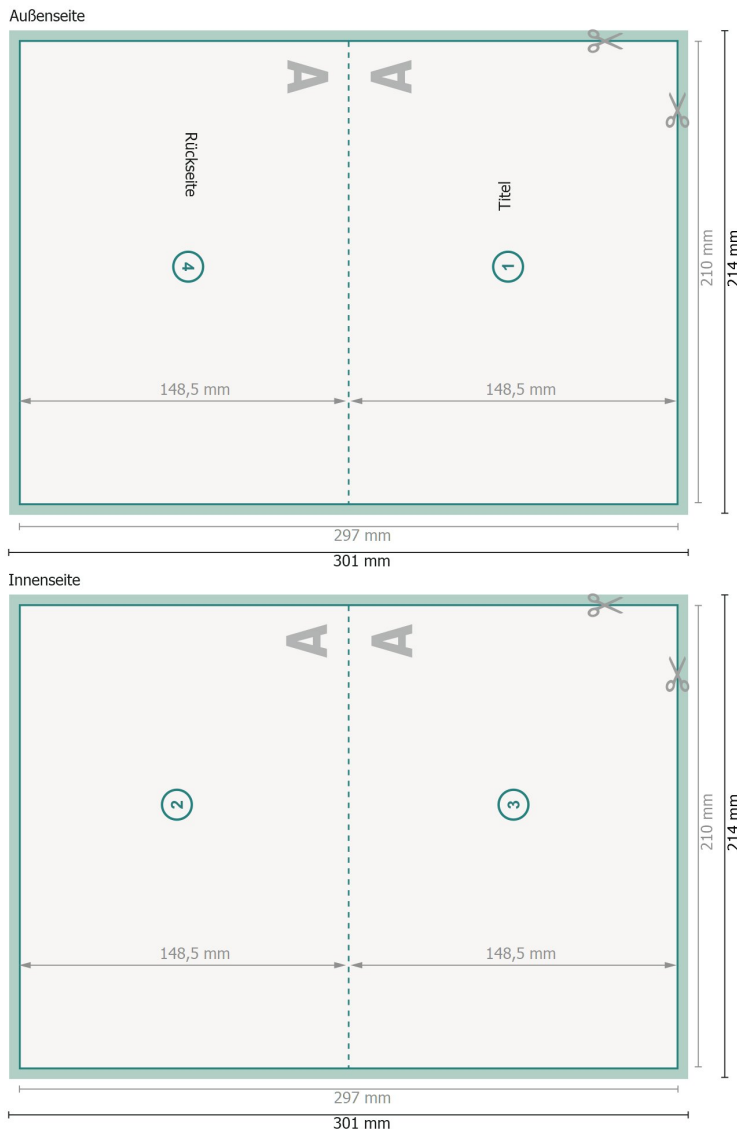

Klappkarten mit partiellem UV-Lack, A5 Querformat, Rillung lange Seite 1-Bruch Falz

Ansicht um 90 Grad gedreht.

Datenformat (inkl. 2 mm Beschnitt):
30,1 x 21,4 cm

Beschnitt:
2 mm

Endformat:
29,7 x 21 cm

Endformat (geschlossen):
21 x 14,8 cm

Sicherheitsabstand:
4 mm

Abstand der Texte/Informationen zum Rand des Endformats, dies verhindert unerwünschten Anschnitt.

Zeichenerklärung

-  Beschnitt
-  Leserichtung
-  Endformat
-  Datenformat
-  Hier wird geschnitten/gestanz
-  Rillung/Falzung

Bitte beachten Sie:

Beschnittzugabe und Sicherheitsabstand wie angegeben anlegen.

Hintergrundfarben, Bilder oder Grafiken bis an den Rand des Datenformates anlegen.

Bei der Produktion können durch das Schneiden, Stanzen und Falzen Toleranzen auftreten.