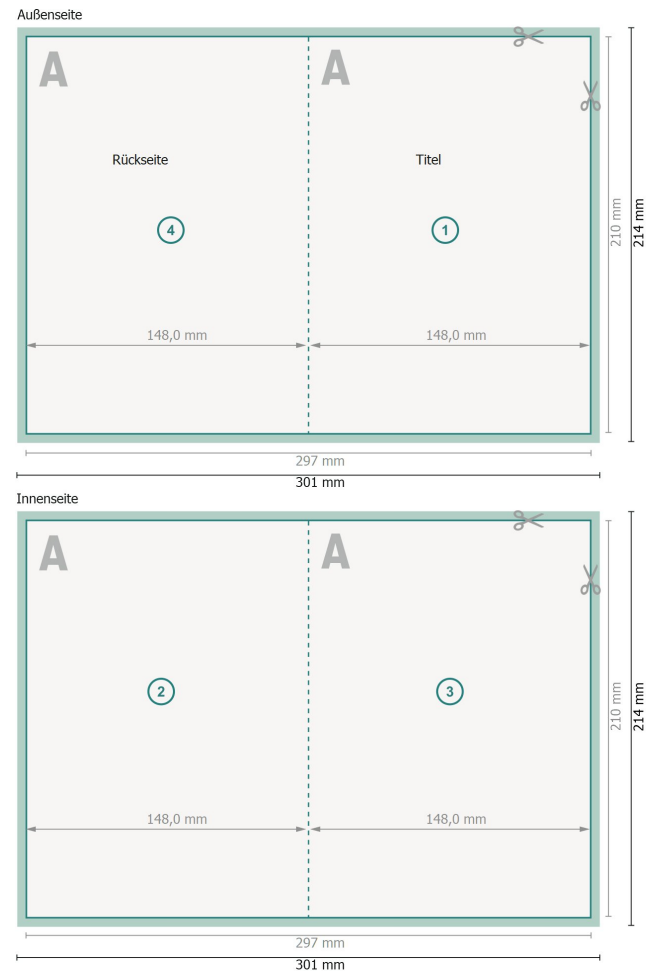

Klappkarten Hochformat mit partieller Heißfolienprägung, A5

1-Bruch Falz

Datenformat (inkl. 2 mm Beschnitt):

30,1 x 21,4 cm

Beschnitt:

2 mm

Endformat:

29,7 x 21 cm

Endformat (geschlossen):

14,8 x 21 cm

Sicherheitsabstand:

4 mm

Abstand der Texte/Informationen zum Rand des Endformats, dies verhindert unerwünschten Anschnitt.

Zeichenerklärung

 Beschnitt

 Leserichtung

 Endformat

 Datenformat

 Hier wird geschnitten/gestanz

 Rillung/Falzung

Bitte beachten Sie:

Beschnittzugabe und Sicherheitsabstand wie angegeben anlegen.

Hintergrundfarben, Bilder oder Grafiken bis an den Rand des Datenformates anlegen.