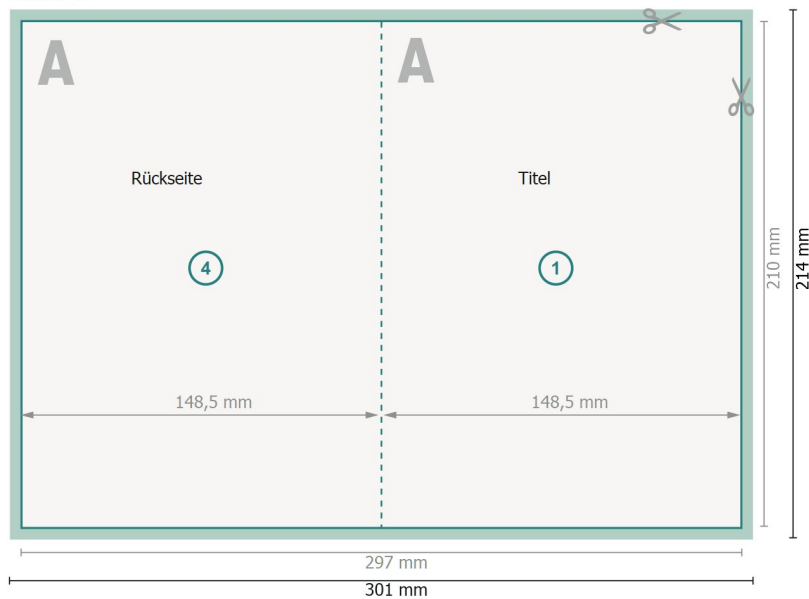

Klappkarten Hochformat mit partieller Heißfolienprägung, A5

1-Bruch Falz

Außenseite

Datenformat (inkl. 2 mm Beschnitt):
30,1 x 21,4 cm

Beschnitt:
2 mm

Endformat:
29,7 x 21 cm

Endformat (geschlossen):
14,8 x 21 cm

Sicherheitsabstand:
4 mm

Abstand der Texte/Informationen zum Rand des Endformats, dies verhindert unerwünschten Anschnitt.

Innenseite

Zeichenerklärung

-  Beschnitt
-  Leserichtung
-  Endformat
-  Datenformat
-  Hier wird geschnitten/gestanz
-  Rillung/Falzung

Bitte beachten Sie:

Beschnittzugabe und Sicherheitsabstand wie angegeben anlegen.

Hintergrundfarben, Bilder oder Grafiken bis an den Rand des Datenformates anlegen.

Bei der Produktion können durch das Schneiden, Stanzen und Falzen Toleranzen auftreten.