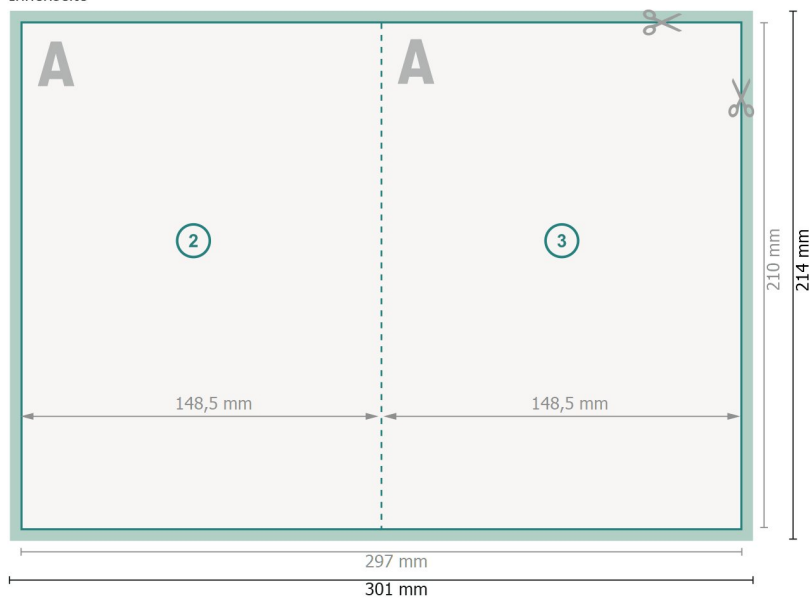

Klappkarten Hochformat mit partieller Heißfolienprägung, A5

1-Bruch Falz

Außenseite

Datenformat (inkl. 2 mm Beschnitt):
30,1 x 21,4 cm

Beschnitt:
2 mm

Endformat:
29,7 x 21 cm

Endformat (geschlossen):
14,8 x 21 cm

Sicherheitsabstand:
4 mm

Abstand der Texte/Informationen zum Rand des Endformats, dies verhindert unerwünschten Anschnitt.

Innenseite

Zeichenerklärung

-  Beschnitt
-  Leserichtung
-  Endformat
-  Datenformat
-  Hier wird geschnitten/gestanz
-  Rillung/Falzung

Bitte beachten Sie:

Beschnittzugabe und Sicherheitsabstand wie angegeben anlegen.

Hintergrundfarben, Bilder oder Grafiken bis an den Rand des Datenformates anlegen.

Bei der Produktion können durch das Schneiden, Stanzen und Falzen Toleranzen auftreten.