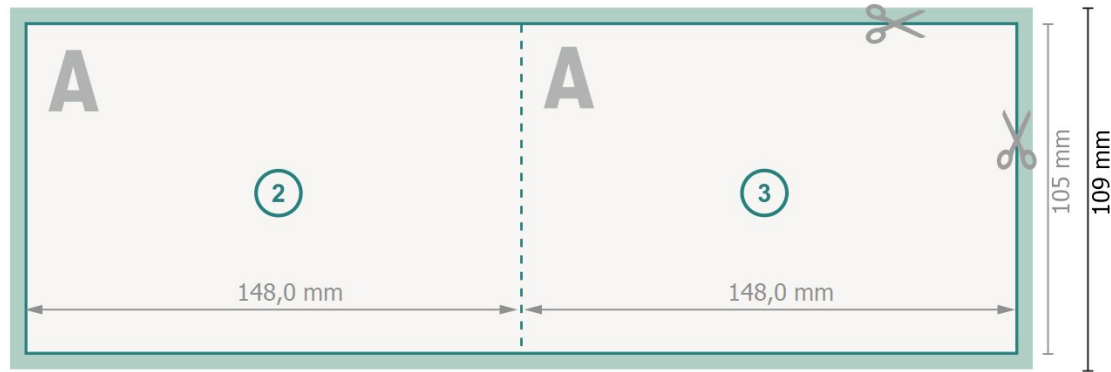

Klappkarten Querformat mit partiellem UV-Lack, A6

1-Bruch Falz

Außenseite

Innenseite

Datenformat (inkl. 2 mm Beschnitt):

30 x 10,9 cm

Beschnitt:

2 mm

Endformat:

29,6 x 10,5 cm

Endformat (geschlossen):

14,8 x 10,5 cm

Sicherheitsabstand:

4 mm

Abstand der Texte/Informationen zum Rand des Endformats, dies verhindert unerwünschten Anschnitt.

Zeichenerklärung