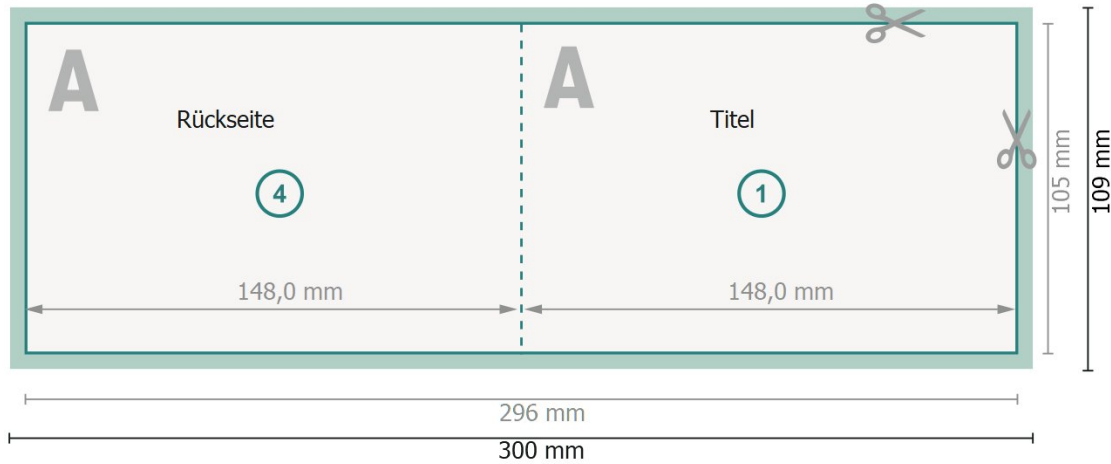

Klappkarten Querformat mit partiellem UV-Lack, A6

1-Bruch Falz

Außenseite

Innenseite

Datenformat (inkl. 2 mm Beschnitt):

30 x 10,9 cm

Beschnitt:

2 mm

Endformat:

29,6 x 10,5 cm

Endformat (geschlossen):

14,8 x 10,5 cm

Sicherheitsabstand:

4 mm

Abstand der Texte/Informationen zum Rand des Endformats, dies verhindert unerwünschten Anschnitt.

Zeichenerklärung