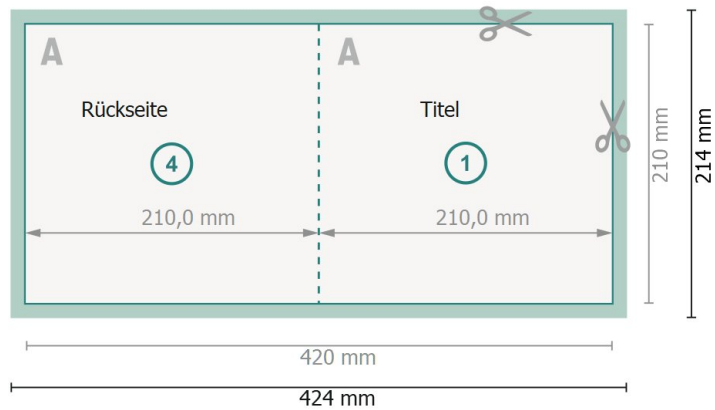

Klappkarten mit partieller Heißfolienprägung, A4-Quadrat

1-Bruch Falz

Außenseite

Innenseite

Datenformat (inkl. 2 mm Beschnitt):

42,4 x 21,4 cm

Beschnitt:

2 mm

Endformat:

42 x 21 cm

Endformat (geschlossen):

21 x 21 cm

Sicherheitsabstand:

4 mm

Abstand der Texte/Informationen zum Rand des Endformats, dies verhindert unerwünschten Anschnitt.

Bitte beachten Sie:

Beschnittzugabe und Sicherheitsabstand wie angegeben anlegen.

Hintergrundfarben, Bilder oder Grafiken bis an den Rand des Datenformates anlegen.

Bei der Produktion können durch das Schneiden, Stanzen und Falzen Toleranzen auftreten.