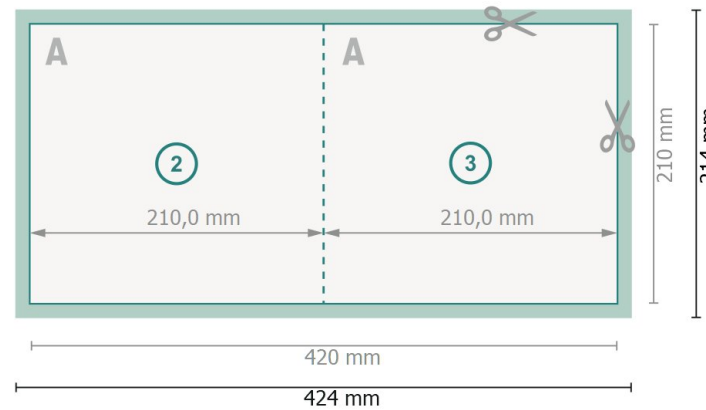

Klappkarten mit partieller Heißfolienprägung, A4-Quadrat

1-Bruch Falz

Außenseite

Innenseite

Datenformat (inkl. 2 mm Beschnitt):

42,4 x 21,4 cm

Beschnitt:

2 mm

Endformat:

42 x 21 cm

Endformat (geschlossen):

21 x 21 cm

Sicherheitsabstand:

4 mm

Abstand der Texte/Informationen zum Rand des Endformats, dies verhindert unerwünschten Anschnitt.

Bitte beachten Sie:

Beschnittzugabe und Sicherheitsabstand wie angegeben anlegen.

Hintergrundfarben, Bilder oder Grafiken bis an den Rand des Datenformates anlegen.

Bei der Produktion können durch das Schneiden, Stanzen und Falzen Toleranzen auftreten.