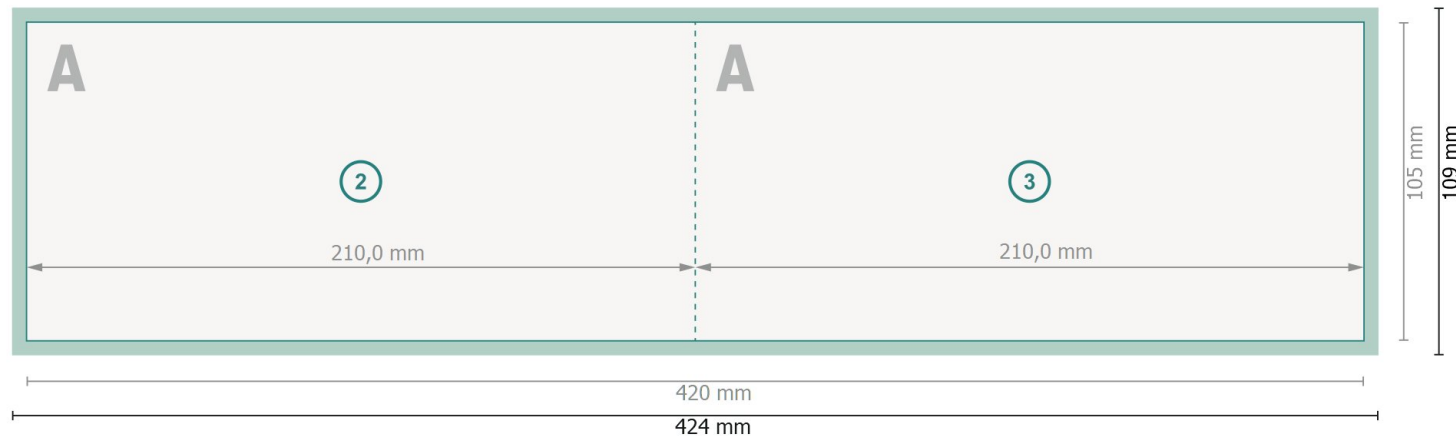

Weihnachtsklappkarten Querformat mit partieller Heißfolienprägung, DL

1-Bruch Falz

Außenseite

Datenformat (inkl. 2 mm Beschnitt):

42,4 x 10,9 cm

Endformat:

42 x 10,5 cm

Beschnitt:

2 mm

Endformat (geschlossen):

21 x 10,5 cm

Sicherheitsabstand:

4 mm

Abstand der Texte/Informationen zum Rand des Endformats, dies verhindert unerwünschten Anschnitt.

Innenseite

Zeichenerklärung

 Beschnitt

 Leserichtung

 Endformat

 Datenformat

 Hier wird geschnitten/gestanz

 Rillung/Falzung

Bitte beachten Sie:

Beschnittzugabe und Sicherheitsabstand wie angegeben anlegen.