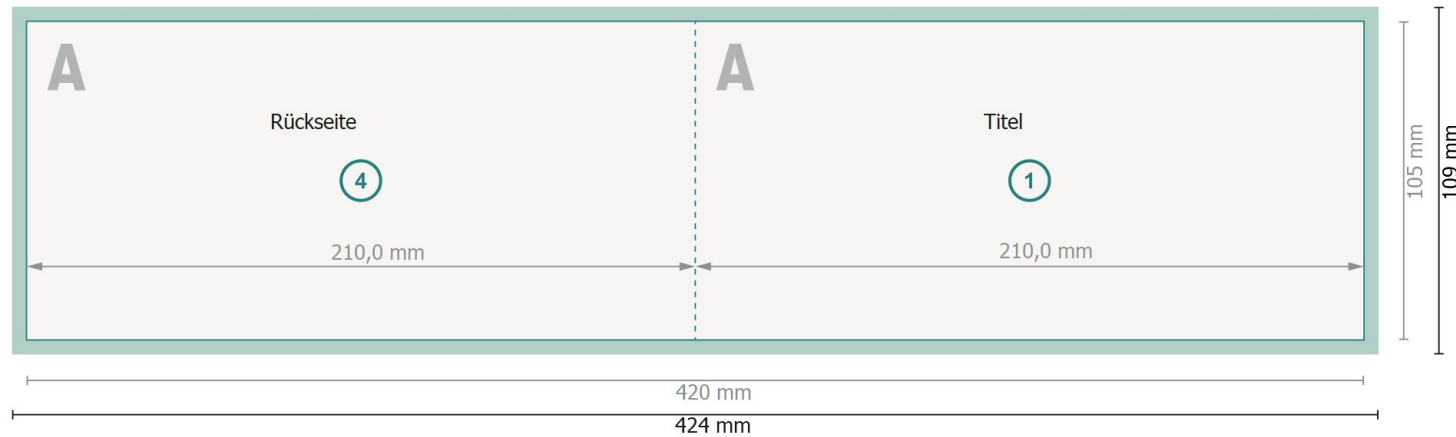

Weihnachtsklappkarten Querformat mit partieller Heißfolienprägung, DL

1-Bruch Falz

Außenseite

Datenformat (inkl. 2 mm Beschnitt):

42,4 x 10,9 cm

Endformat:

42 x 10,5 cm

Beschnitt:

2 mm

Endformat (geschlossen):

21 x 10,5 cm

Sicherheitsabstand:

4 mm

Abstand der Texte/Informationen zum Rand des Endformats, dies verhindert unerwünschten Anschnitt.

Innenseite

Zeichenerklärung