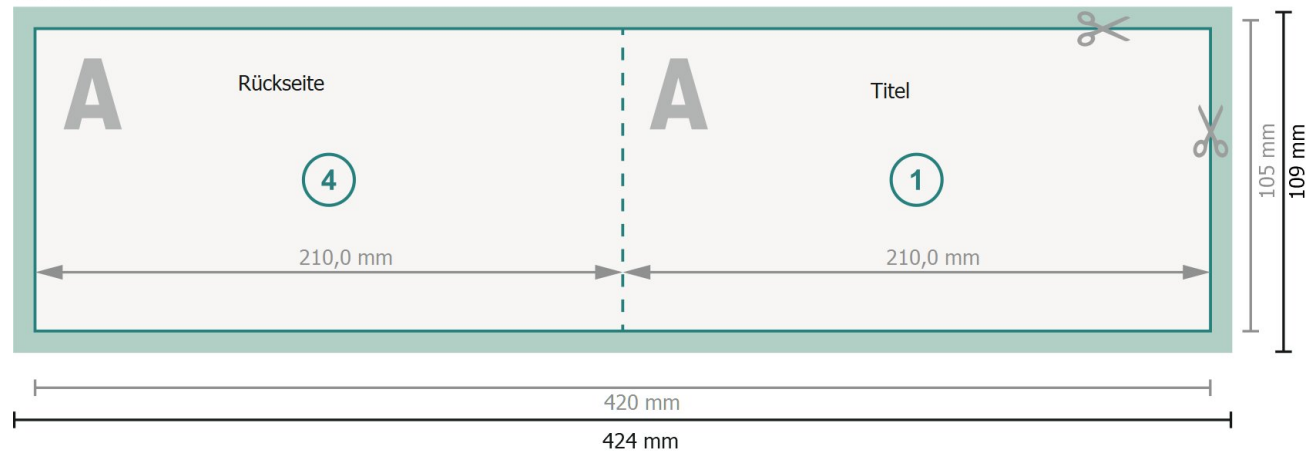

Klappkarten Querformat mit partiellem UV-Lack, DL

1-Bruch Falz

Außenseite

Innenseite

Datenformat (inkl. 2 mm Beschnitt):

42,4 x 10,9 cm

Beschnitt:

2 mm

Endformat:

42 x 10,5 cm

Endformat (geschlossen):

21 x 10,5 cm

Sicherheitsabstand:

4 mm

Abstand der Texte/Informationen zum Rand des Endformats, dies verhindert unerwünschten Anschnitt.

Zeichenerklärung

 Beschnitt

 Leserichtung

 Endformat

 Datenformat

 Hier wird geschnitten/gestanz

 Rillung/Falzung

Bitte beachten Sie:

Beschnittzugabe und Sicherheitsabstand wie angegeben anlegen.

Hintergrundfarben, Bilder oder Grafiken bis an den Rand des Datenformates anlegen.

Bei der Produktion können durch das Schneiden, Stanzen und Falzen Toleranzen auftreten.

Druckdatenhinweise finden Sie unter dem Menüpunkt *Druckdaten* auf www.onlineprinters.at