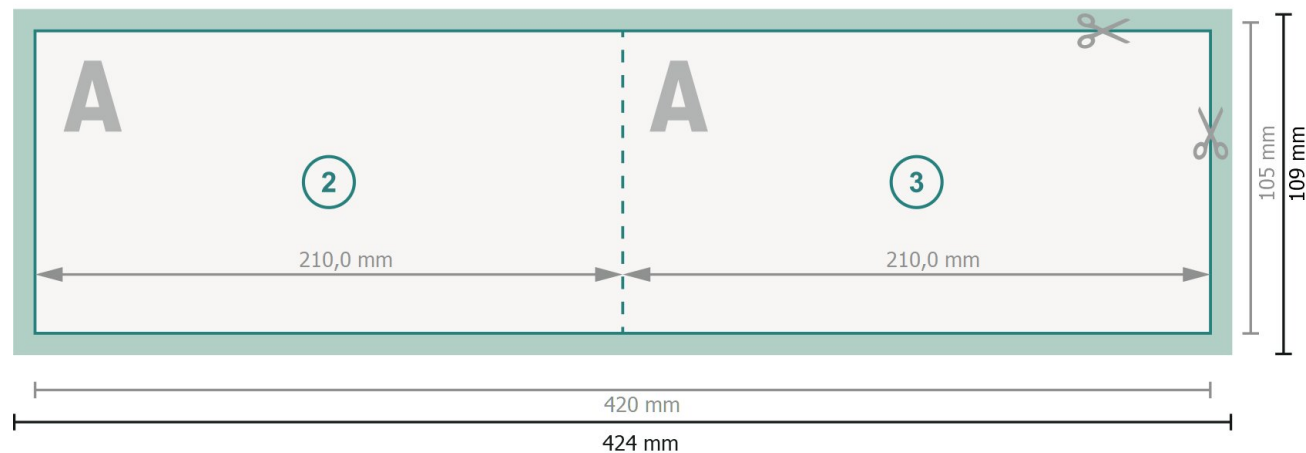

Klappkarten Querformat mit partiellem UV-Lack, DL

1-Bruch Falz

Außenseite

Innenseite

Datenformat (inkl. 2 mm Beschnitt):

42,4 x 10,9 cm

Beschnitt:

2 mm

Endformat:

42 x 10,5 cm

Endformat (geschlossen):

21 x 10,5 cm

Sicherheitsabstand:

4 mm

Abstand der Texte/Informationen zum Rand des Endformats, dies verhindert unerwünschten Anschnitt.

Zeichenerklärung

 Beschnitt

 Leserichtung

 Endformat

 Datenformat

 Hier wird geschnitten/gestanz

 Rillung/Falzung

Bitte beachten Sie:

Beschnittzugabe und Sicherheitsabstand wie angegeben anlegen.

Hintergrundfarben, Bilder oder Grafiken bis an den Rand des Datenformates anlegen.

Bei der Produktion können durch das Schneiden, Stanzen und Falzen Toleranzen auftreten.

Druckdatenhinweise finden Sie unter dem Menüpunkt *Druckdaten* auf www.onlineprinters.at