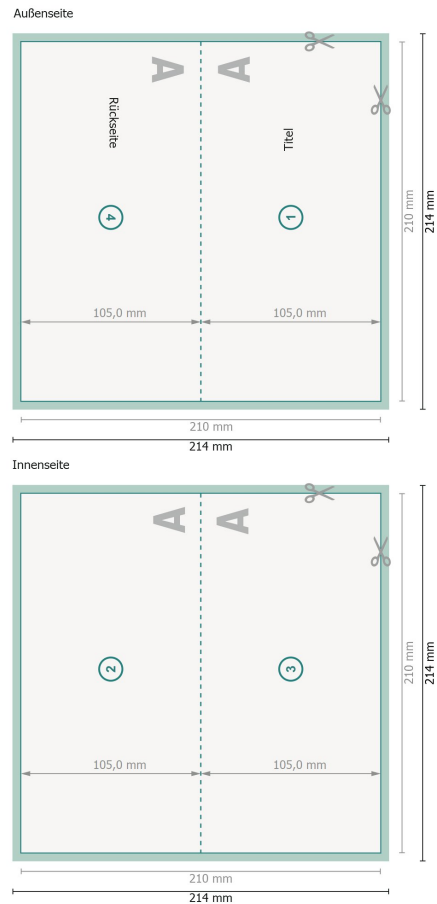

Weihnachtsklappkarten mit partiellem UV-Lack, DL Querformat, Rillung lange Seite

1-Bruch Falz

Ansicht um 90 Grad gedreht.

Datenformat (inkl. 2 mm Beschnitt):
21,4 x 21,4 cm

Beschnitt:
2 mm

Endformat:
21 x 21 cm

Endformat (geschlossen):
21 x 10,5 cm

Sicherheitsabstand:
4 mm

Abstand der Texte/Informationen zum Rand des Endformats, dies verhindert unerwünschten Anschnitt.

Zeichenerklärung

 Beschnitt

 Leserichtung

 Endformat

 Datenformat

 Hier wird geschnitten/gestanzt

 Rillung/Falzung

Bitte beachten Sie:

Beschnittzugabe und Sicherheitsabstand wie angegeben anlegen.

Hintergrundfarben, Bilder oder Grafiken bis an den Rand des Datenformates anlegen.