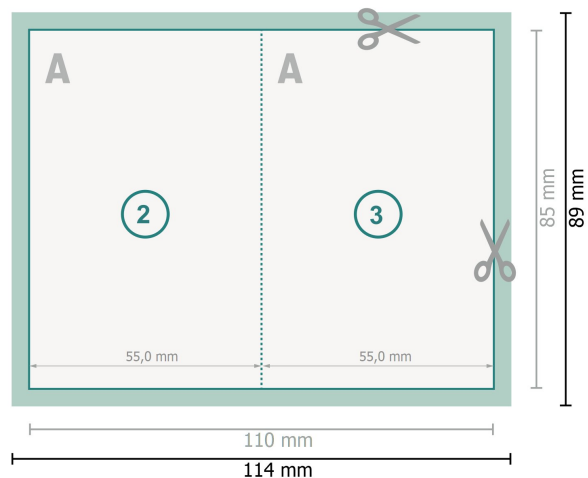

# Klappkarten mit partieller Heißfolienprägung, Hochformat, 5,5 x 8,5 cm

### Datenformat (inkl. 2 mm Beschnitt):

11,4 x 8,9 cm

### Endformat:

11 x 8,5 cm

### Endformat (geschlossen):

5,5 x 8,5 cm