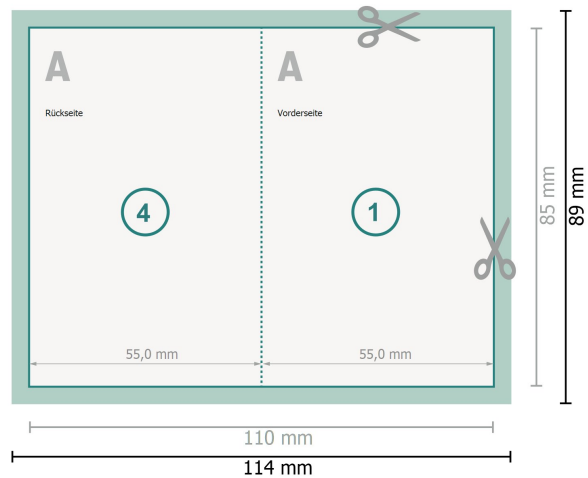

# Klappkarten mit partieller Heißfolienprägung, Hochformat, 5,5 x 8,5 cm

### Datenformat (inkl. 2 mm Beschnitt):

11,4 x 8,9 cm

### Endformat:

11 x 8,5 cm

### Endformat (geschlossen):

5,5 x 8,5 cm